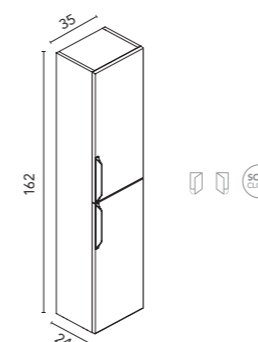

COLUMNA

Interior: 2 estantes móviles de madera y 1 estante fijo de madera. Profundidad 24.