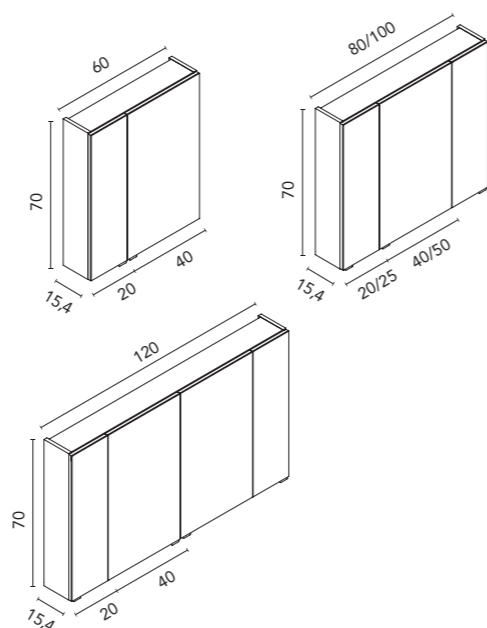

Apolo

Profundidad 15,4. Camerino con disposición de puertas efecto tríptico. Tirador metálico Cromo brillo. Perfil lacado brillo en Blanco o Antracita. Luz LED integrada con caja combobox (enchufe+interruptor). Interior: 2 estantes de cristal.