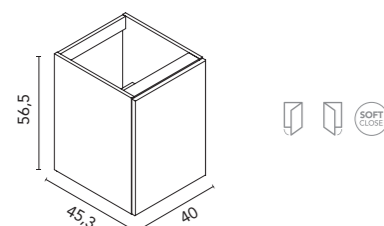

BAJO DUPLA

Mueble auxiliar. No admite lavabo. Profundidad 45. Interior: 1 estante de cristal.