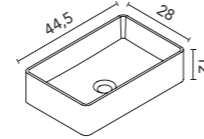

Taos (Solid Surface)

Profundidad del seno 12.