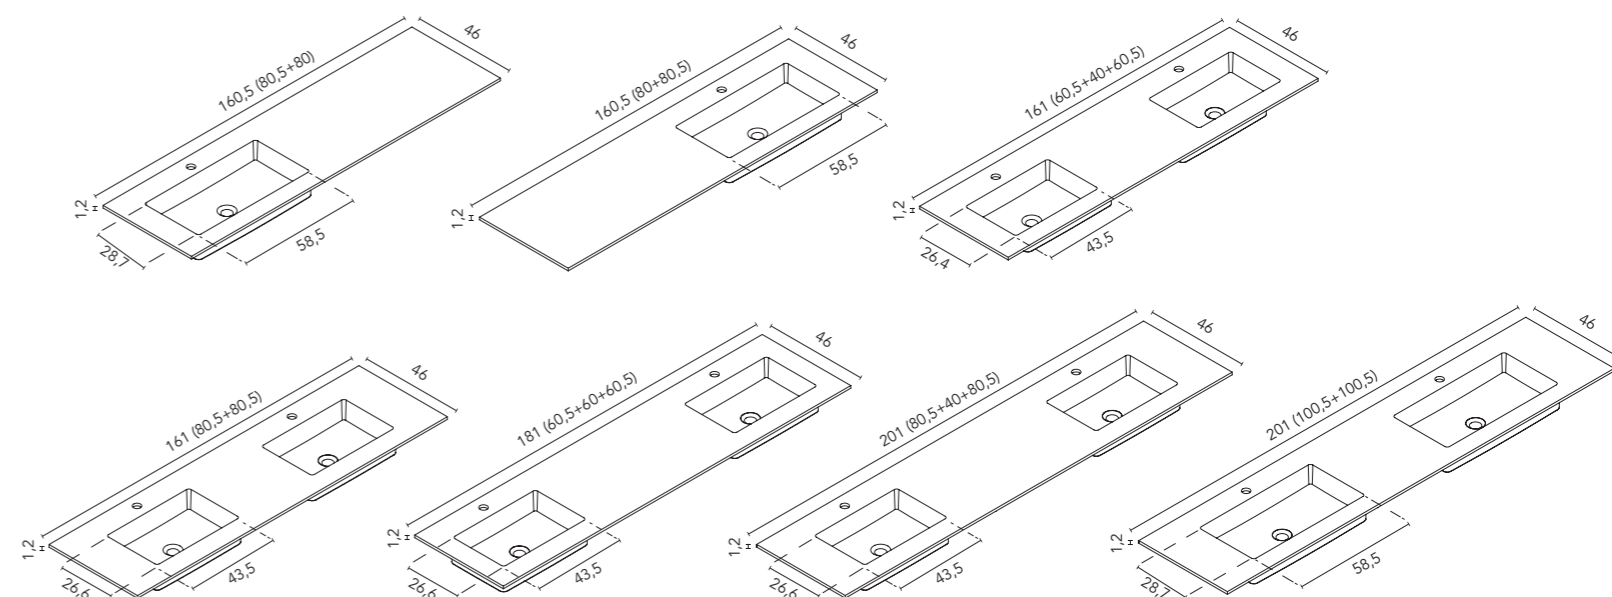

Encimera Sky

	160+1S IZQ (80+80)	160+1S DCH (80+80)	160 2S (60+40+60)	160 2S (80+80)	180 2S (60+60+60)	200 2S (80+40+80)	200+ 2S (100+100)
Con orificio grifo	126759	126760	126274	126761	126275	126276	126762
Sin orificio grifo	127075	127076	127074	127077	127078	127079	127080
	681€	681€	801€	801€	903€	936€	936€

Las medidas entre paréntesis especifican los módulos necesarios para dicha composición. Medidas de las cotas en cm.