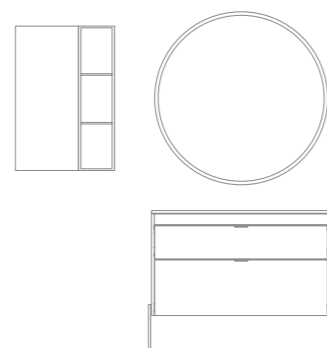

Logika

Verde Pure
T. Antracita
100

Logika 6: **1763€**
Precios desglosados de la composición en página 45