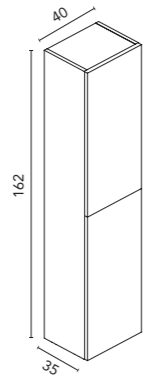

AUXILIARES STYLE

Columna Style+

Profundidad 35. 1 estante fijo de madera, 4 estantes móviles de madera. Puertas con sistema push open.