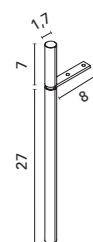

PATAS

Metálica lacada. 2 unidades. Altura: 34,4. *** No se puede colocar la pata en el módulo ropero**

Patas

Acabados	2U
Blanco	131390
Antracita	131391
Inox	131392
	75€