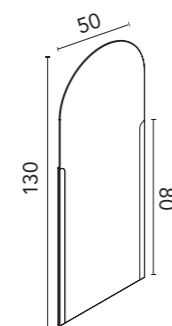

120
132135
363€

Luz natural LED ambiente integrada en el espejo. Regulación progresiva de temperatura de luz, cálida (3000K) o fría (6000K). Interruptor táctil ON/OFF. Puntos LED no visibles. Sin trasera. Potencia: 18W. 36 000h de luz. Espesor de la luna: 0,4cm. Fácil instalación. Reversible, se puede colocar tanto horizontal como vertical.

Dome