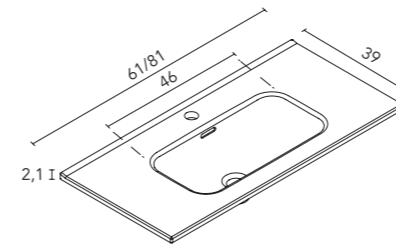

ENCIMERAS CON LAVABO INTEGRADO

Spirit (cerámico)

Acabado brillo. Profundidad del seno 12. Espesor 1,8. Lavabo para mueble con profundidad reducida.

Lavabo Spirit 60-80

60	80
124873	124875
151€	193€

Blanco Brillo