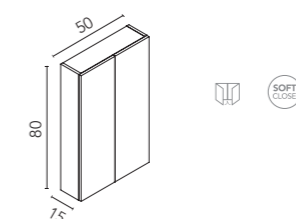

Alto 2 puertas

Acabados	2P
RO5	127190
FR2	127189
BL18B	127188
MA15M	126728
	191€