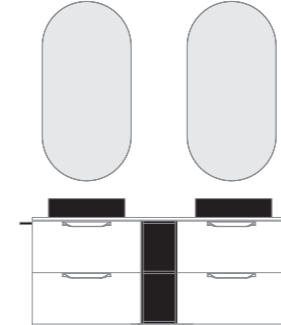

Urban 5

Blanco Mate. Negro Mate
140 (60+20+60)
Página 236-237

Ref.	Descripción	PVP
126187	Mueble 60 Urban 2 cajones (2 ud.)	814€
126414	Módulo abierto 20 2 huecos Negro	206€
127438	Encimera 120 PVC Blanco Mate	145€
128409	Lavabo Sun Negro Mate (2 ud.)	560€
128864	Espejo 50 Axis (2 ud.)	624€
Total composición		2349€
126162	Toallero barra Sumi Negro	67€