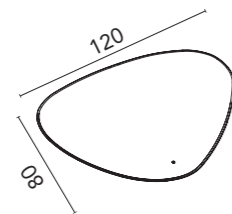

80	100
132136	132137
269€	311€

Luz natural LED directa ambiente, integrada en el espejo. Puntos LED no visibles. Trasera PVC. Temperatura: 4000K. Potencia: 17W (80cm) y 20W (100cm). 36 000h de luz. Espesor de la luna: 0,4cm. Fácil instalación.

Nuar