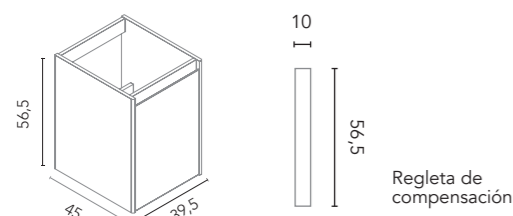

BAJO

Mueble auxiliar, sin tapa. Profundidad 45. Interior: 1 estante de cristal.

Bajo 1 puerta

Acabados	40 1P IZQ	40 1P DCH	Regleta
BL18B	127456	127451	128612
RO5	127458	127453	128624
FR2	127457	127452	128616
BL20M	127459	127454	128614
MA15M	127460	127455	128620
AZ9M	130672	130671	130816
	234€	234€	35€

MÓDULO ABIERTO

Lacado brillo / lacado mate. Profundidad 45. Espesor 1,3.

Módulo 2 huecos

Acabados	20
Blanco Brillo	126679
Blanco Mate	127987
Negro Mate	127985
	109€
Arena Mate	126983
	133€