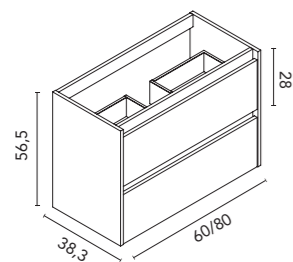

Mueble 2 cajones 1 puerta

Acabados	90 2C1P
GR21	128818
RO14	129610
NO14	128819
RO13	129609
BL1B	128816
	371€

MUEBLES FONDO REDUCIDO

Mueble con recorte de sifón y organizador de cajón. Profundidad 39.

New

Mueble 2 cajones