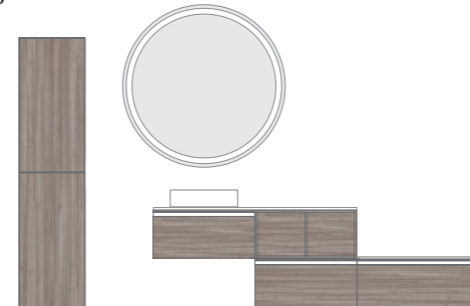

Vida 2

Gris Arenado. Blanco.
200 (60+60+80)
Pág. 102-105

Ref.	Descripción	PVP
126629	Vida Mueble 60 1 cajón	211€
126689	Vida Bajo 60 2 huecos	105€
126657	Vida Bajo 60 1 cajón	211€
126744	Vida Tirador 60 Blanco (2 ud.)	30€
126661	Vida Bajo 80 1 cajón	234€
126747	Vida Tirador 80 Blanco	18€
133044	Tapa 80 Piedra Natural Comp. Beige	317€
133046	Encimera 120 Piedra Natural Comp. Beige	480€
128821	Lavabo Sun Cotton	269€
127523	Espejo 80 Glow	341€
Total composición		2216€
129984	Columna Style 40 2 puertas	268€