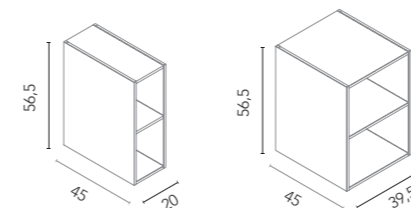

Profundidad 45. Espesor 1,6.

Módulo 2 huecos

Acabados	20	40
GR21	126681	126685
RO14	129238	-
NO14	126682	126686
BL1B	126679	126683
	109€	137€

Lavabos, espejos, camerinos y luminarias disponibles a partir de la página 262. Más opciones de accesorios disponibles en página 285. Medidas de las cotas en cm.