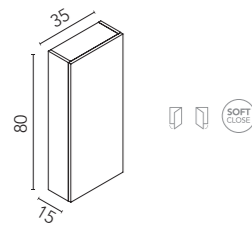

RO13: Roble Vulcano

BL1B: Blanco Brillo

ALTOS STYLE

Interior: Dos estantes en madera. Profundidad 15.

Alto 1 puerta

Acabados	1P REV
GR21	125317
RO14	129240
NO14	123240
RO13	129194
BL1B	123237
163€	

Alto 2 puertas