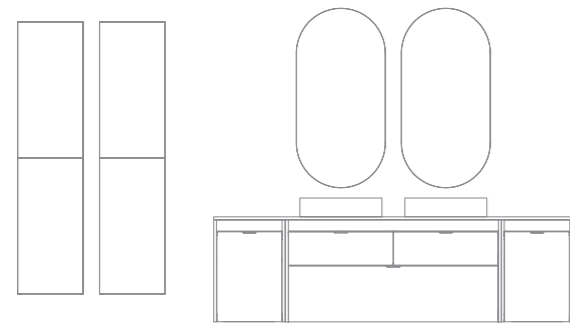

Logika

Terracota Pure
T. Blanco Mate

200 (40+120+40)

Logika 8: 3766€
Precios desglosados de la composición en página 45