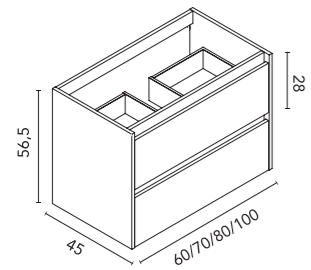

Sansa 8: **611€**
Precios desglosados de la composición en página 225

Sansa 80 cm. Mueble 80 2
cajones. Lavabo integrado
cerámico Spirit 80. Espejo
Murano. Alto Style 50 2 puertas.

MUEBLES

Mueble con recorte de sifón. Profundidad 45.