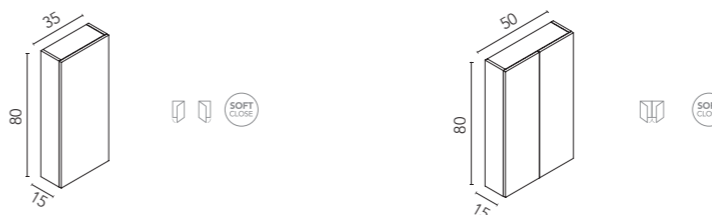

ALTOS STYLE

Interior: 2 estantes de cristal. Profundidad 15.

Alto 1 puerta

Acabados	1P REV
BL18B	127180
RO5	127182
FR2	127181
BL20M	126725
MA15M	126726
AZ9M	130956
	163€

Alto 2 puertas

Acabados	2P
BL18B	127188
RO5	127190
FR2	127189
BL20M	126727
MA15M	126728
AZ9M	130967
	191€

COLUMNA

Interior: 2 estantes móviles de madera y 1 estante fijo de madera. Profundidad 24.

Columna 2 puertas

Acabados	2P REV
BL18B	124895
RO5	123521
FR2	123520
BL20M	127195
MA15M	127196
AZ9M	130832
	275€

Lavabos, espejos, camerinos y luminarias disponibles a partir de la página 262.
Más opciones de accesorios disponibles en página 285. Medidas de las cotas en cm.

Cajón extracción total

Sistema Soft Close

Apertura de puertas central

Recubrimiento 2D

Apertura izquierda o derecha

ACABADOS