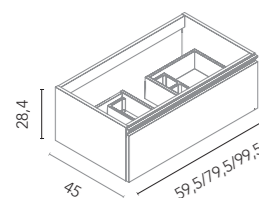

Vida 200 cm. Mueble 2 cajones 80. Bajo 40 1 puerta. Mueble 2 cajones 80. Tirador Negro. Consola con lavabo integrado Sky 200 (80+40+80). Espejos Aine 80. Toalleros barra Sumi Negro .

MUEBLES

Mueble con salva sifón y organizador de cajón. Profundidad 45
TIRADOR NO INCLUIDO.