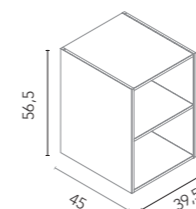

Módulo 2 huecos

Acabados	20	40
Arena Mate	126415	126418
	206€	245€
Blanco Brillo	126679	126683
Blanco Mate	127987	127991
A. Navy Mate	127986	127990
Negro Mate	127985	127989
	109€	137€

Lavabos, espejos, camerinos y luminarias disponibles a partir de la página 262. Más opciones de accesorios disponibles en página 285. Medidas de las cotas en cm.