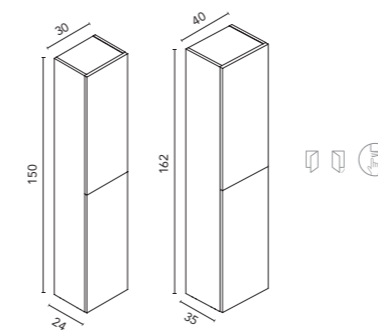

MUEBLES

Mueble con salva sifón y organizador de cajón. Profundidad 45. **TIRADOR NO INCLUIDO.**

Mueble 2 cajones / 3 cajones

Acabados	60 2C	70 2C	80 2C	100 2C	120 2C	120 3C
NO18	130303	130309	130315	130321	130327	130333
RO12	130302	130308	130314	130320	130326	130332
VD19	130299	130305	130311	130317	130323	130329
AZ8	130301	130307	130313	130319	130325	130331
TE4	130300	130306	130312	130318	130324	130330
BL26	130298	130304	130310	130316	130322	130328
	420€	433€	445€	471€	511€	633€

BAJOS

Mueble auxiliar, sin tapa. No admite lavabo. Profundidad 45. **TIRADOR NO INCLUIDO.**

Mueble bajo 1 puerta

Acabados	40 1P
NO18	131373
RO12	131374
VD19	131371
AZ8	131370
TE4	131372
BL26	131369
	152€

Módulo ropero 1 cajón

Acabados	40 1C
NO18	130339
RO12	130338
VD19	130335
AZ8	130337
TE4	130336
BL26	130334
	307€

MÓDULOS ABIERTOS

Melamina. Profundidad 44,6. Espesor 1,6.

Módulo 2 huecos

Acabados	20	40
NO18	130869	130877
RO12	131376	131378
VD19	130865	130873
AZ8	130867	130875
TE4	130866	130874
BL26	131375	131377
	109€	137€

PATAS

Metálica lacada. 2 unidades. Altura: 34,4. *** No se puede colocar la pata en el módulo ropero**

Patas

Acabados	2U
Blanco	131390
Antracita	131391
Inox	131392
	75€

ALTOS STYLE

Interior: Dos estantes en madera. Puertas con cierre amortiguado.

Alto 1 puerta / 2 puertas

Acabados	35 1P REV	50 2P
NO18	130343	130347
RO12	129294	129293
VD19	129830	129829
AZ8	130342	130346
TE4	130341	130345
BL26	130340	130344
	163€	191€

COLUMNAS

Interior 30: Un estante fijo en madera, dos estantes regulables en madera. Puertas con apertura y cierre push.
Interior 40: Un estante fijo en madera, cuatro estantes regulables en madera. Puertas con apertura y cierre push.

Columna 2 puertas