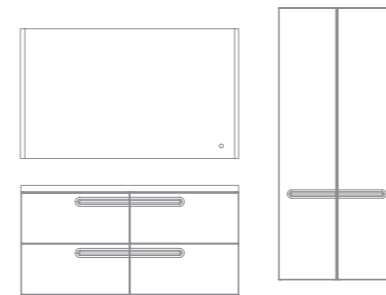

Econic

Azul Navy Mate
100 (60+40)

Econic 6: 1200€
Precios desglosados de la composición en página 77

Econic 100 cm. Mueble 2 cajones izquierda 60. Bajo Dupla 1 puerta 40. Lavabo cerámico integrado Enzo 100 Blanco Mate. Espejo Dome 50. Alto Style 35 1 puerta.