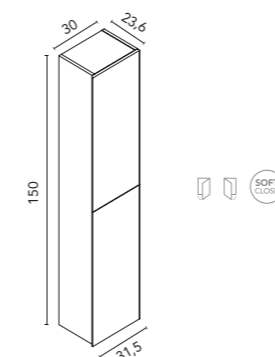

COLUMNA

Interior: un estante fijo en madera, dos estantes regulables en madera. Profundidad 24.

Columna 2 puertas

Acabados	2P DCH
RO5	123521
FR2	123520
BL18B	124895
MA15M	127196
	275€

Lavabos, espejos, camerinos y luminarias disponibles a partir de la página 262. Más opciones de accesorios disponibles en página 285. Medidas de las cotas en cm.