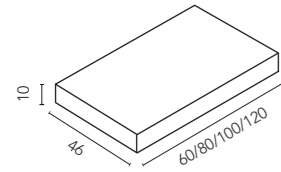

ENCIMERA CON FALDÓN

Sin mecanizado. Altura 10. Profundidad 45.
ESCUADRAS NO INCLUIDAS.

Encimera con faldón

Acabados	60	80	100	120
RO6	131311	131312	131313	131314
BL20M	131307	131308	131309	131310
	202€	224€	235€	257€