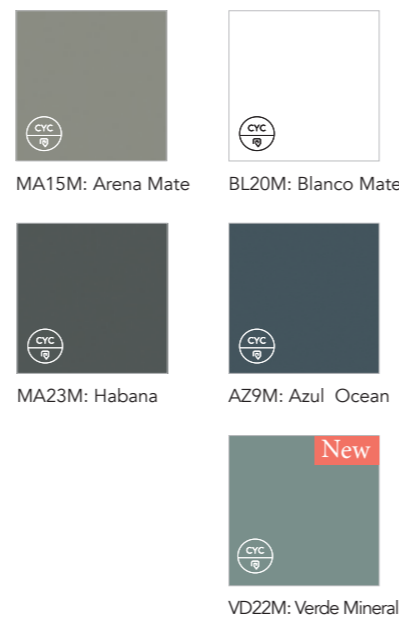

GR37: Gris Nature

BL1B: Blanco Brillo	BL22M: Blanco Mate	GR16B: Antracita Brillo
AZ6M: Azul Navy Mate	NG3M: Negro Mate	AZ27M: Azul Vapor
VD18M: Verde Forest	GR45M: Gris Vintage	TE1M: Terracota
GR21: Gris Arenado	RO14: Roble Colonial	NO14: Nogal Arenado
NO18: Nogal Ártico	RO13: Roble Vulcano	RO12: Roble Eternity
BL26: Blanco Mate Pure	VD19: Verde Pure	TE4: Terracota Pure
AZ8: Azul Talco Pure	BL18B: Blanco Brillo	BL20M: Blanco Mate
MA15M: Arena Mate	FR2: Fresno Samara	RO5: Roble Nórdico
GR37: Gris Nature	BL19: Blanco Nature	RO6: Beige Nature
NO20: Hickory Nature		

Acabados	20x120	20x162
NO17	130922	130914
NO18	130923	130915
NO19	130924	130916
VD19	130919	130911
TE4	130920	130912
AZ8M	130921	130913
135€		161€
Arena Mate*	130926	130918
Blanco Mate*	130925	130917
MA23M	130843	130841
AZ9M	130842	130840
VD22M	133007	133006
182€		218€

AUXILIARES DUPLA

Alto abierto

Profundidad 15. 1,6 cm Espesor. 3 estantes. Melamina y lacado mate.

* Lacado Arena Mate MA16M.
 * Lacado Blanco Mate BL15M.

Acabados	20x80
NO17	130930
NO18	130931
NO19	130932
RO12	131386
VD19	130927
BL26	131385
TE4	130928
AZ8M	130929
109€	
Arena Mate*	130934
Blanco Mate*	130933
MA23M	130845
AZ9M	130844
VD22M	133008
156€	

GR21: Gris Arenado

NO14: Nogal Arenado

NO18: Nogal Ártico

RO12: Roble Eternity

BL26: Blanco Mate Pure

VD19: Verde Pure

TE4: Terracota Pure

AZ8: Azul Talco Pure