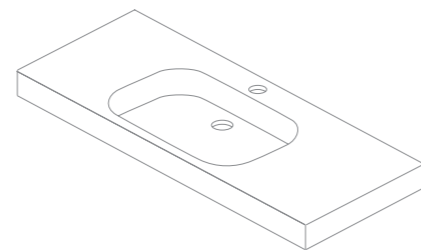

Encimeras con faldón (consolas)