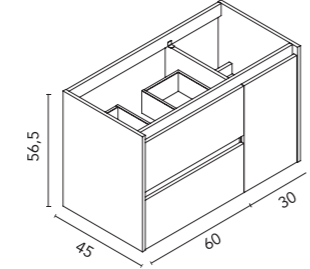

Mueble 3 cajones / 3 cajones 1 puerta

Acabados	60 3C	80 3C	80 1P3C	80 3C1P	100 3C
GR21	125803	125366	132978	132982	125362
RO14	129456	129460	132980	132984	129464
NO14	125804	125367	132979	132983	125363
RO13	129455	129459	-	-	129463
BL1B	125801	125364	132977	132981	125360
	362€	415€	429€	429€	455€