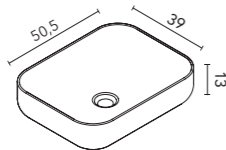

Nomia (cerámico)

Profundidad del seno 13. En una encimera para módulo 60cm debe de ponerse grifería a pared..