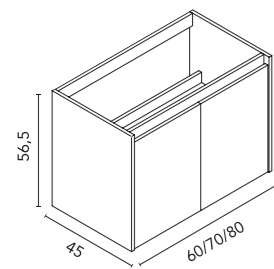

Mueble 2 cajones

Acabados	60 2C	70 2C	80 2C	100 2C
GR21	125066	125069	125072	125275
RO14	129440	129444	129448	129452
NO14	125270	125271	125272	125276
RO13	129439	129443	129447	129451
BL1B	125064	125067	125070	125273
	278€	306€	332€	366€

Mueble 2 puertas

Acabados	60 2P	70 2P	80 2P
GR21	125789	125899	125796
RO14	129468	129472	129476
NO14	125790	125900	125797
RO13	129467	129471	129475
BL1B	125787	125897	125794
	197€	203€	210€