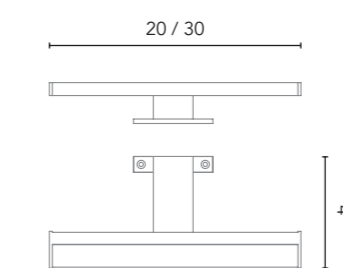

Uri

	20	30
	126073	126266
	47€	75€

Potencia 3W (20) / 4W (30)
Lúmenes 300 LM (20) / 400 LM (30)
Dirección luz natural LED directa
Temperatura 4000 k. Tensión 220V - 240V

Cromo