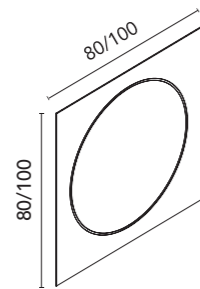

LED SAMSUNG

60	70	80	100	120
130593	130611	130594	130595	130596
219€	231€	240€	262€	287€

Luz LED de iluminación directa, la cual queda totalmente oculta por los difusores de color negro. Tira LED 120 Led/m. Temperatura: 5700K. Perfiles/difusor Negro Mate. Sensor de encendido ON/OFF.

Shadow