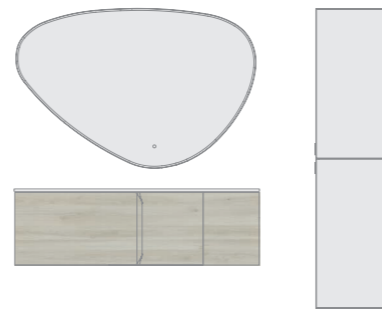

Wave 2

Blanco Nature
130 (100+30)
Pág. 84-85

Ref.	Descripción	PVP
126470	Wave Mueble 1 cajón	448€
126482	Wave Bajo 1 puerta 30 DCH	194€
126344	Lavabo integrado Gloob 130 (100+30)	563€
132135	Espejo 120 Nuar	363€
Total composición		1568€
128580	Columna 2 puertas Mirror 40	420€