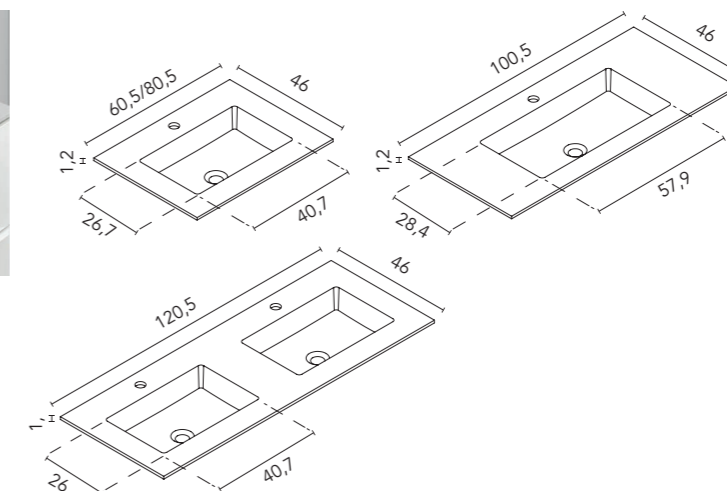

Sky Pizarra (Gel Coat)

Acabado mate. Profundidad del seno 12. Espesor 1,2.

Encimera Sky Pizarra 60-80-100-120

Acabados		60	80	100+	120 2S (60+60)
Blanco Puro	Con orificio grifo	129885	129886	129887	129888
Blanco Roto	Con orificio grifo	129889	129890	129891	129892
Piombo	Con orificio grifo	129893	129894	129895	129896
Arena	Con orificio grifo	129897	129898	129899	129900
Verde	Con orificio grifo	129901	129902	129903	129904
		374€	416€	458€	572€