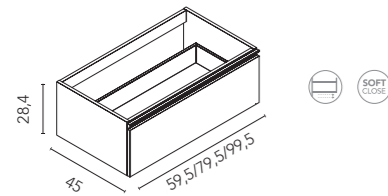

BAJOS

Mueble auxiliar, sin tapa. No admite lavabo. Profundidad 45.
TIRADOR NO INCLUIDO.

Bajo 1 cajón

Acabados	60 1C	80 1C	100 1C
RO6	131315	131316	131317
BL22M	127688	127692	127696
	211€	234€	275€