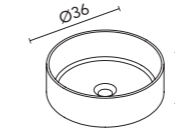

Sun (cerámico)

Profundidad del seno 12.