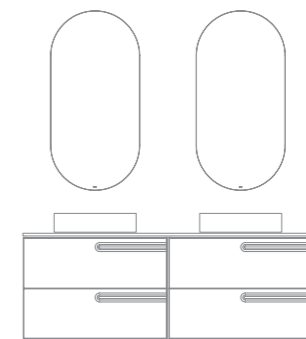

Econic

Gris Vintage
160 (80+80)

Econic 4: 2431€
Precios desglosados de la composición en página 76