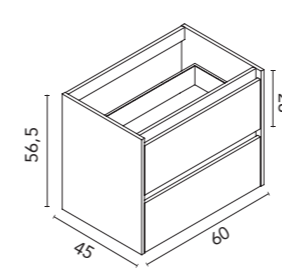

BAJOS

Mueble auxiliar, sin tapa, sin salva sifón ni organizador de cajón. No admite lavabo. Profundidad 45.

Bajo 2 cajones

Acabados	60 2C
GR21	131614
RO14	131442
NO14	131617
RO13	131616
BL1B	131612
	278€