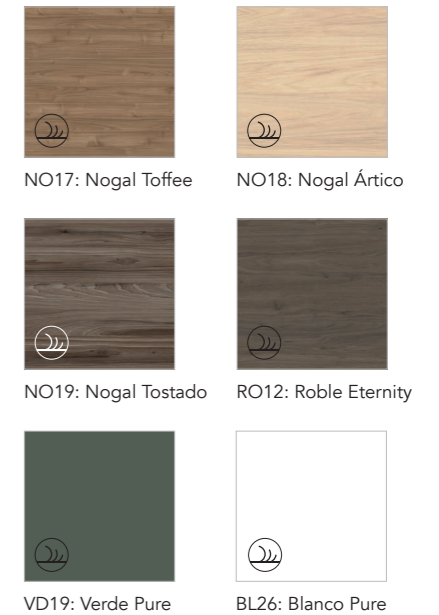

AUXILIARES DUPLA

Alto abierto

Profundidad 15. 1,6 cm Espesor. 3 estantes. Melamina y lacado mate.

* Lacado Arena Mate MA16M.
 * Lacado Blanco Mate BL15M.

Acabados	20x80
NO17	130930
NO18	130931
NO19	130932
RO12	131386
VD19	130927
BL26	131385
TE4	130928
AZ8M	130929
109€	
Arena Mate*	130934
Blanco Mate*	130933
MA23M	130845
AZ9M	130844
VD22M	133008
156€	