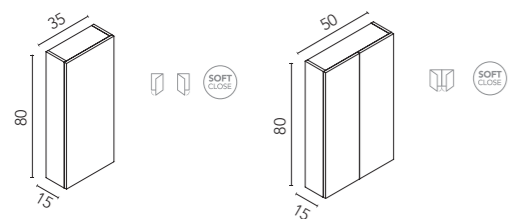

ALTOS STYLE

Interior: 2 estantes de cristal. Para los acabados BL1B, GR16B, GR21 y NO14, 2 estantes de madera. Profundidad 15.

Altos 1 y 2 puertas

Acabados	1P REV	2P
BL1B	123237	123241
GR16B	123238	123242
GR21	125317	125318
NO14	123240	123244
RO12	129294	129293
VD19	129830	129829
NG3M	128197	128203
AZ6M	128196	128202
BL22M	128194	128200
	163€	191€