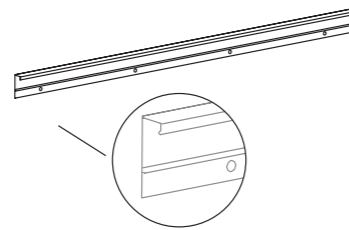

TIRADOR

1 unidad. Necesario customizar el mueble con 1 tirador por cajón.

Tirador

Acabados	60	80	100
Blanco	126744	126747	126750
Cromo	126745	126748	126751
Negro	126746	126749	126752
	16€	19€	26€
Acero Cepillado	128334	128335	128336
Oro Cepillado	128338	128339	128340
	18€	24€	31€

Lavabos, espejos, camerinos y luminarias disponibles a partir de la página 262.
Más opciones de accesorios disponibles en página 285. Medidas de las cotas en cm.

Cajón extracción total

Sistema soft close

Recubrimiento 3D

Lacado mate

Recubrimiento 2D

ESCUADRA

Necesario incluir escuadras para la instalación de las encimeras con faldón. 1 unidad. Cromo.

Para medidas de 60 a 120cm (con seno centrado o sin seno): 2 escuadras. Para 120cm (con seno desplazado o dos senos): 3 escuadras.

Escuadra sujeción

1U
126899
41€