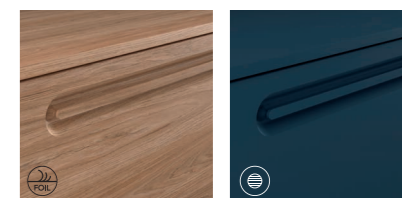

Lacado brillo

Sistema soft close

Cajón extracción total

Apertura puertas central

Apertura izquierda o derecha

ACABADOS

NO20: Hickory Nature AZ6M: Azul Navy Mate

RO6: Beige Nature AZ7M: Azul Vapor