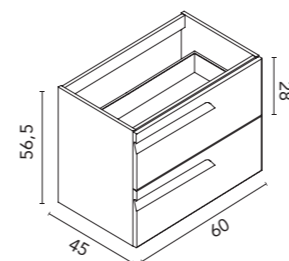

BAJOS

Mueble auxiliar, sin tapa, sin salva sifón ni organizador de cajón. No admite lavabo. Profundidad 45. Bajo 1 puerta, interior con 1 estante de cristal.