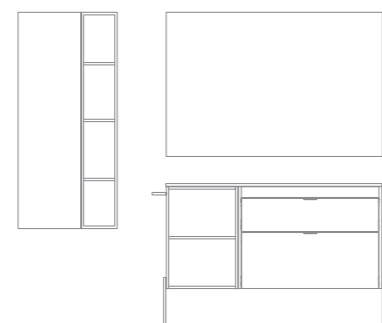

Logika

Nogal Ártico
T. Blanco Mate
120 (40+80)

Logika 1: 1974€
Precios desglosados de la composición en página 44