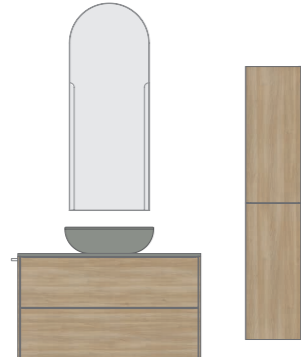

ACABADOS

RO5: Roble Nórdico
A: Tirador Arena

FR2: Fresno Samara
A: Tirador Arena

BL18B: Blanco Brillo
B: Tirador Blanco

MA15M: Arena Mate
A: Tirador Arena

Dai 1

Roble Nórdico. Arena Mate
100
Pág. 248-249

Ref.	Descripción	PVP
127111	Mueble Dai 100 2 cajones	453€
127528	Encimera Dai 100 PVC Arena	110€
126289	Lavabo Block Arena	280€
132134	Espejo Dome	321€
Total composición		1164€
123521	Columna 31,5 2 puertas	275€
127174	Toallero percha Sumi Blanco	35€