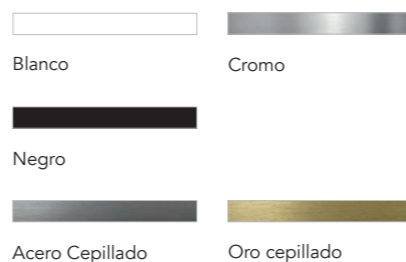

BL1B: Blanco Brillo

GR16B: Antracita Brillo

GR21: Gris Arenado

NO14: Nogal Arenado

RO12: Roble Eternity

VD19: Verde Pure

NG3M: Negro Mate

AZ6M: Azul Navy Mate

Lavabos, espejos, camerinos y luminarias disponibles a partir de la página 262. Más opciones de accesorios disponibles en página 285. Medidas de las cotas en cm.

ACABADOS

MUEBLE

BL1B: Blanco Brillo GR16B: Antracita Brillo

GR21: Gris Arenado NO14: Nogal Arenado

RO12: Roble Eternity VD19: Verde Pure

NG3M: Negro Mate AZ6M: Azul Navy Mate

BL22M: Blanco Mate

TIRADOR*

* Especificar color de tirador junto a pedido. Es necesario 1 tirador por cajón/puerta.