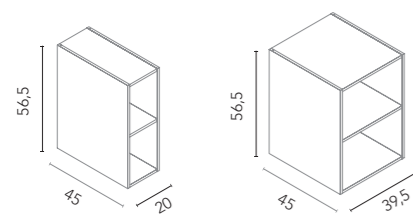

MÓDULOS ABIERTOS

Profundidad 45. Espesor 1,3.