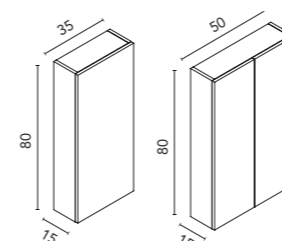

AUXILIARES STYLE

Alto

Profundidad 15. 2 estantes. Puertas con sistema soft close.

Acabados	35 1P	50 2P
BL1B	123237	123241
BL22M	128194	128200
GR16B	123238	123242
AZ6M	128196	128202
NG3M	128197	128203
AZ7M	129907	129911
VD18M	129908	129912
GR45M	129909	129913
TE1M	129910	129914
GR21	125317	125318
RO14	129240	129196
NO14	123240	123244
NO18	130343	130347
RO13	129194	129195
RO12	129294	129293
	163€	191€

Acabados	35 1P	50 2P
BL26	130340	130344
VD19	129830	129829
TE4	130341	130345
AZ8	130342	130346
BL18B	127180	127188
BL20M	126725	126727
MA15M	126726	126728
RO5	127182	127190
FR2	127181	127189
GR37	125809	125813
BL19	125808	125812
RO6	125296	125299
NO20	131582	131583
	163€	191€

BL1B: Blanco Brillo	BL22M: Blanco Mate	GR16B: Antracita Brillo
AZ6M: Azul Navy Mate	NG3M: Negro Mate	AZ27M: Azul Vapor
VD18M: Verde Forest	GR45M: Gris Vintage	TE1M: Terracota
GR21: Gris Arenado	RO14: Roble Colonial	NO14: Nogal Arenado
NO18: Nogal Ártico	RO13: Roble Vulcano	RO12: Roble Eternity
BL26: Blanco Mate Pure	VD19: Verde Pure	TE4: Terracota Pure
AZ8: Azul Talco Pure	BL18B: Blanco Brillo	BL20M: Blanco Mate
MA15M: Arena Mate	FR2: Fresno Samara	RO5: Roble Nórdico
GR37: Gris Nature	BL19: Blanco Nature	RO6: Beige Nature
NO20: Hickory Nature