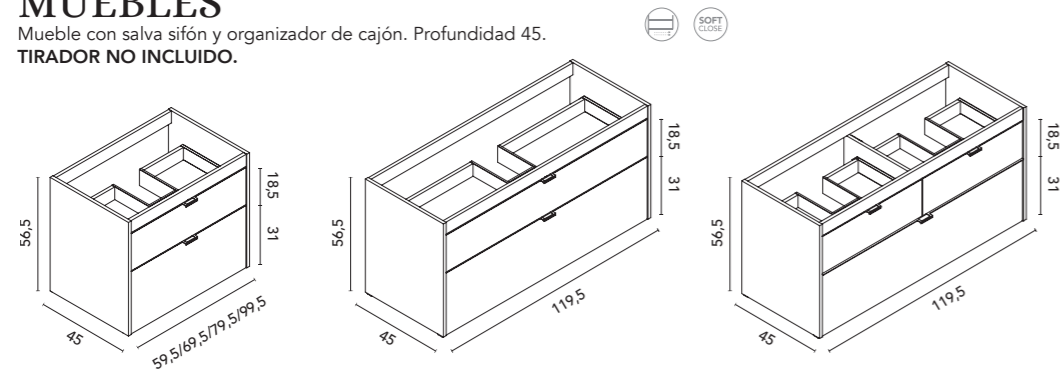

MUEBLES

Mueble con salva sifón y organizador de cajón. Profundidad 45. **TIRADOR NO INCLUIDO.**

Mueble 2 cajones / 3 cajones

Acabados	60 2C	70 2C	80 2C	100 2C	120 2C	120 3C
NO18	130303	130309	130315	130321	130327	130333
RO12	130302	130308	130314	130320	130326	130332
VD19	130299	130305	130311	130317	130323	130329
AZ8	130301	130307	130313	130319	130325	130331
TE4	130300	130306	130312	130318	130324	130330
BL26	130298	130304	130310	130316	130322	130328
	420€	433€	445€	471€	511€	633€