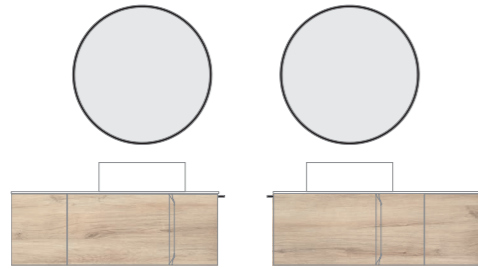

Lavabo cerámico

Lavabo Solid Surface

Recubrimiento 3D

Wave 1

Beige Nature
110 (30+80) 110 (80+30)
Pág. 80-83

Ref.	Descripción	PVP
126487	Wave Bajo 1 puerta 30 IZQ	194€
126467	Wave Mueble 1 cajón 80	400€
126543	Encimera 110 (30+80) Mineral Cover	317€
126290	Lavabo Taos	223€
127114	Espejo 80 Eclipse	222€
126162	Toallero de barra Sumi Negro	67€
Total composición 1.1		1423€
126483	Wave Bajo 1 puerta 30 DCH	194€
126467	Wave Mueble 1 cajón 80	400€
126540	Encimera 110 (80 +30) Mineral Cover	317€
126290	Lavabo Taos	223€
127114	Espejo 80 Eclipse	222€
126162	Toallero de barra Sumi Negro	67€
Total composición 1.2		1423€