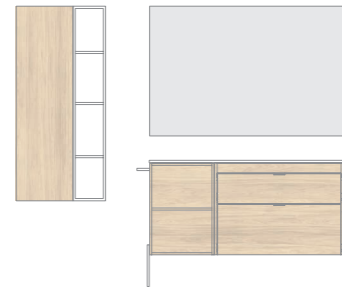

Logika 1

Nogal Ártico. Blanco
120 (40+80)
Página 12-15

Ref.	Descripción	PVP
130877	Módulo abierto 40 2 huecos	137€
130315	Mueble 80 Logika 2 cajones	445€
130535	Tirador 80 Blanco	59€
127070	Lavabo integrado 120 (40+80) Sky sin orificio	482€
128130	Espejo 120 Blaze	324€
131390	Patas Logika Blanca	75€
Total composición		1522€
130905	Columna 35 Dupla 1 puerta	203€
130925	Columna abierta 20 Dupla 4 huecos	182€
126161	Toallero barra Sumi Blanco	67€