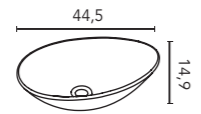

LAVABOS SOBRE ENCIMERA

Galaxy (cerámico)

Profundidad del seno 14.