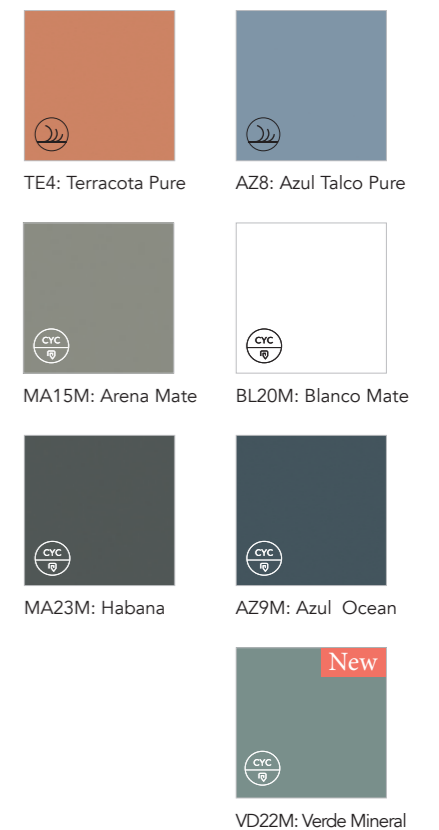

Acabados	35 1P	50 2P	Acabados	35 1P	50 2P
NO17	130951	130962	MA15M	130955	130966
NO18	130952	130963	BL20M	130954	130965
NO19	130953	130964	MA23M	130957	130968
VD19	130948	130959	AZ9M	130956	130967
TE4	130949	130960	VD22M	133004	133005
AZ8M	130950	130961	163€		191€
163€		191€