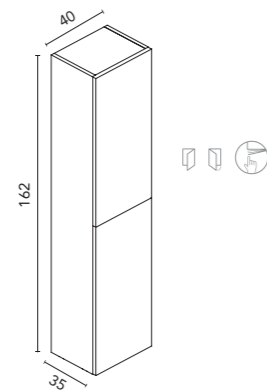

COLUMNNA STYLE+

Distribución interior: 1 estante fijo de madera. 4 estantes móviles de madera. Puertas con sistema push-open.