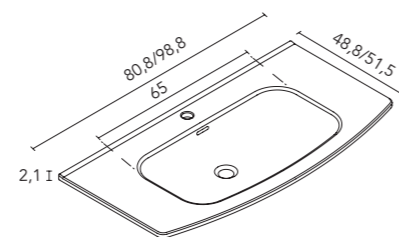

Blanco Brillo

Trend (cerámico)

Acabado brillo. Profundidad del seno 15. Espesor 2.

Encimera Trend 80-100

80	100
123067	123068
220€	280€

Blanco Brillo

LAVABOS INTEGRADOS

Slim (cerámico)