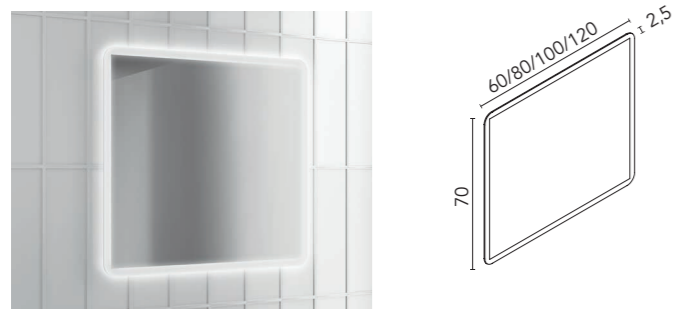

50	60	80	100	120
130351	128127	128128	128129	128130
229€	235€	265€	295€	324€

Luz natural LED ambiente. Tira LED 120 LEDS/metro. Trasera PVC.
Luna pulida. Tratamiento anticorrosión. Fácil instalación.
36 000h de luz. Temperatura: 4000K / Tensión: 220V-240V / Frecuencia: 50-60 Hz. Potencia: 20W. Lúmenes: 249LM (50) 850LM (60); 950LM (80); 1070LM (100); 1180LM (120). Profundidad: 3cm.

Stella