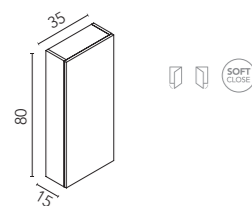

ALTOS STYLE/DUPLA

Interior: Dos estantes en cristal. Para el acabado BL1B dos estantes en madera. Profundidad 15.

Alto 1 puerta

Acabados	1P REV
BL19	125808
RO6	125296
NO20	131582
VD22M	132765
MA15M	130955
BL1B	123237
BL22M	128194
AZ6M	128196
163€