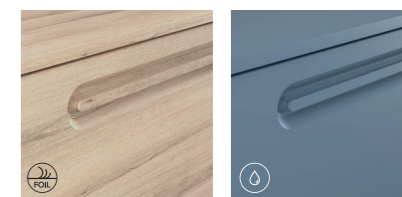

Lacado brillo

Sistema soft close

Cajón extracción total

Apertura puertas central

Apertura izquierda o derecha

ACABADOS

NO20: Hickory Nature AZ6M: Azul Navy Mate

RO6: Beige Nature AZ7M: Azul Vapor