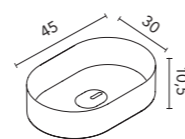

Oval (Solid Surface)

Profundidad del seno 10,5. Incluye embellecedor serigrafiado en el mismo tomo que el lavabo..