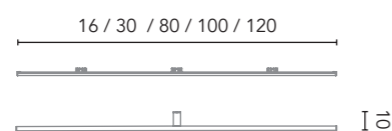

LUMINARIAS

Alea

16	30	80	100	120
123062	124862	124864	127537	123029
53€	80€	191€	230€	272€

Potencia 3W (16) / 6W (30) / 15W (80) / 12W (100) / 12W (120)
Lúmenes 250 LM (16) / 450 LM (30) / 1300 LM (80) / 1000 LM (100)
Dirección luz natural LED directa . Temperatura 5700 K. Tensión 230 V.