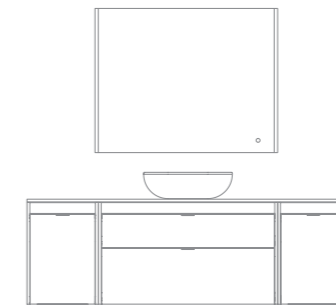

Logika

Verde Pure
T. Antracita

180 (40+100+40)