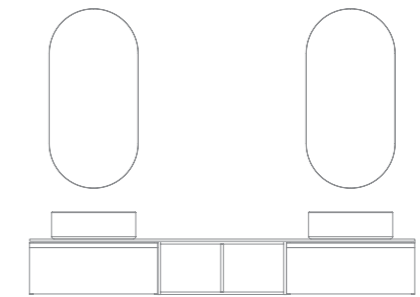

Vida 3: 1172€
Precios desglosados de la composición en página 130

Vida

Negro Mate
Acero Cepillado

180 (60+60+60)

Vida 4: 2300€
Precios desglosados de la composición en página 131

Vida 180 cm. Mueble 1 cajón 60. Tirador Acero Cepillado. Módulo abierto 2 huecos 60. Mueble 1 cajón 60. Tirador Acero Cepillado. Encimera 180 Gel Coat acabado Blanco Roto Pizarra. Lavabo cerámico sobre encimera Sun Negro. Espejos Axis 50.