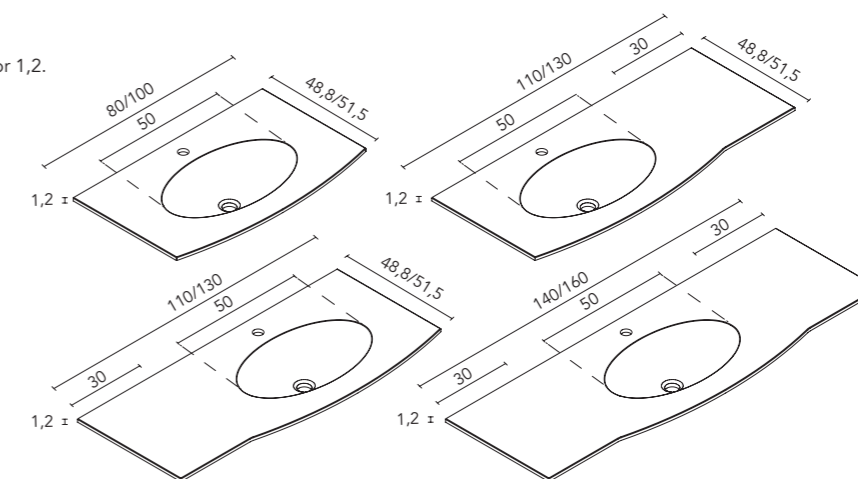

LAVABOS INTEGRADOS

Gloob (Solid Surface)

Acabado mate. Profundidad del seno 12. Espesor 1,2.

Encimera Gloob 80-100-110-130-140-160

80	100	110 IZQ (80+30)	110 DCH (30+80)	130 IZQ (100+30)	130 DCH (30+100)	140 (30+80+30)	160 (30+100+30)
126340	126341	126342	126343	126344	126345	126346	126347
352€	421€	477€	477€	563€	563€	632€	737€