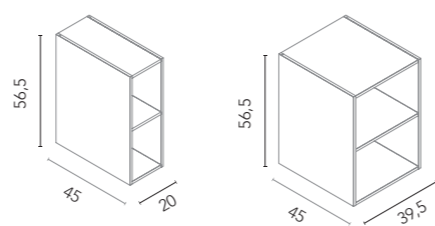

MÓDULO ABIERTO

Lacado. Profundidad 44,6. Espesor 1,3.

Módulo abierto 2 huecos

Acabados	20	40
BL1B	129958	129966
BL22M	129959	129967
NG3M	129960	129968
AZ6M	129961	129969
AZ7M	129962	129970
VD18M	129963	129971
GR45M	129964	129972
TE1M	129965	129973
	218€	271€