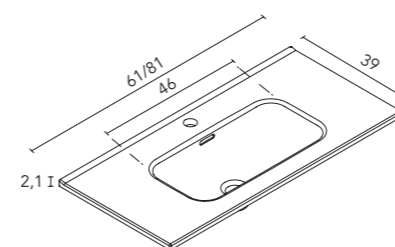

AZ6M: Azul Navy Mate

ENCIMERAS CON LAVABO INTEGRADO

Spirit (cerámico)

Acabado brillo. Profundidad del seno 12. Espesor 1,8.
Lavabo para mueble con profundidad reducida.

Blanco Brillo

Lavabo Spirit 60-80

60	80
124873	124875
151€	193€