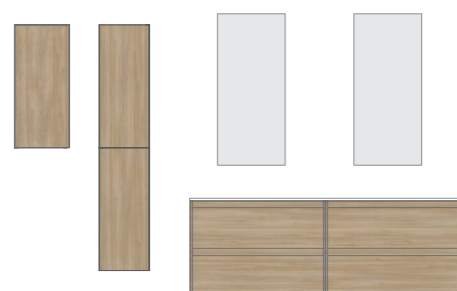

Alfa 3

Roble Nórdico
160 (80+80)
Pág. 140-143

Ref.	Descripción	PVP
124522	Alfa Mueble 2 cajones 80 (2 ud.)	926€
126761	Lavabo integrado 160 Sky 2 senos	801€
130351	Espejo Blaze 50 (2 ud.)	458€
Total composición		2185€
123521	Columna 2 puertas 31,5	275€
127182	Alto Style 1 puerta 35	163€