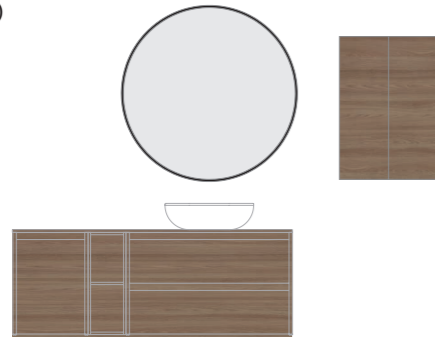

Sansa 3

Nogal Arenado
160 (40+20+100)
Página 204-207

Ref.	Descripción	PVP
131622	Bajo 40 Sansa 1 puerta	182€
126682	Módulo abierto 20 2 huecos	109€
125276	Mueble 100 Sansa 2 cajones	366€
126618	Encimera melamina 160 Nogal Arenado	167€
132461	Barra Encimera 100 (2 ud.)	42€
128822	Lavabo Block Cotton	280€
128122	Espejo 100 Halo	370€
Total composición		1516€
123244	Alto 50 Style 2 puertas	191€