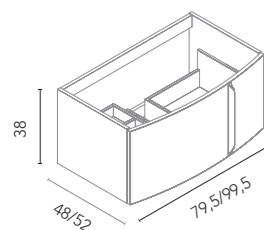

MUEBLES

Profundidad 48 / 52. Para mueble de 1 cajón se incluye 1 cajita organizadora, para mueble de 2 cajones se incluyen 2 cajitas organizadoras.

Mueble 1 cajón

Acabados	80 1C	100 1C
BL19	126466	126470
RO6	126467	126471
MA15M	126468	126472
BL20M	126469	126473
	400€	448€