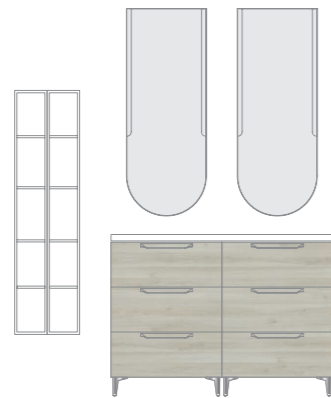

Urban 3

Blanco Nature
120 (60+60)
Página 232-233

Ref.	Descripción	PVP
126200	Mueble 60 Urban 3 cajones (2 ud.)	1094€
131652	Lavabo Cairo 120 Blanco Mate	603€
132134	Espejo 50 Dome (2 ud.)	642€
Total composición		2339€
130917	Columna abierta Dupla 20 5 huecos (2 ud.)	436€