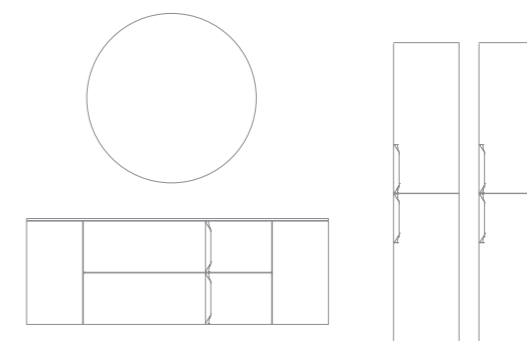

Wave

Blanco Nature

130 (100+30)

Wave 2: **1568€**
Precios desglosados de la composición
en página 94

Wave
Blanco Mate
160 (30+100+30)

Wave 3: **2776€**
Precios desglosados de la composición en página 95

Wave 160 cm. Bajo 1 puerta 30. Mueble 2 cajones 100. Bajo 1 puerta 30. Encimera Solid Surface con lavabo integrado Gloop 160 (30+100+30). Espejo Lua 90. Toallero percha Sumi. Columnas 2 puertas.