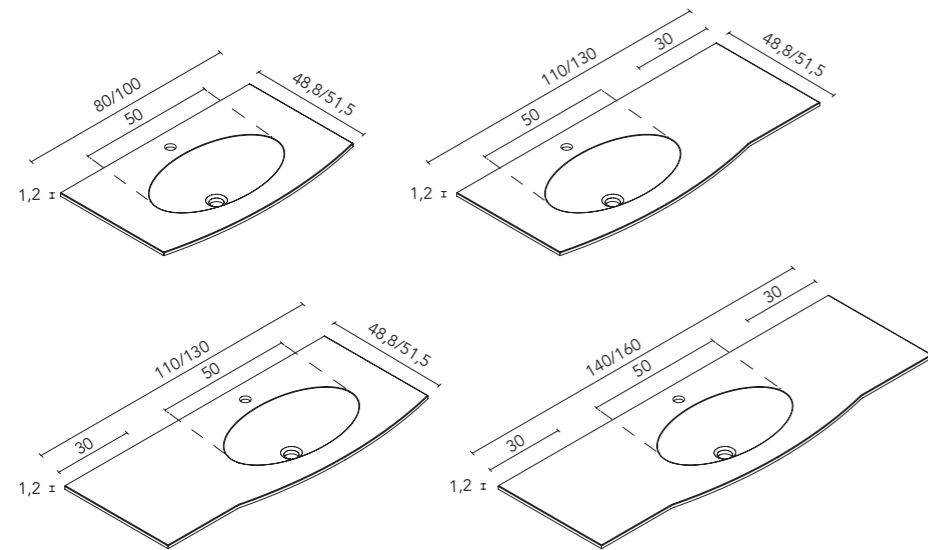

ENCIMERAS CON LAVABO INTEGRADO

Trend (cerámico)

Acabado brillo. Profundidad del seno 15. Espesor 2.

Encimera Trend 80-100

80	100
123067	123068
220€	280€

Gloob (Solid Surface)

Acabado mate. Profundidad del seno 12. Espesor 1,2.

Las medidas entre paréntesis especifican los módulos que son necesarios para dicha composición.

Encimera Gloob 80-100-110-130-140-160

80	100	110 IZQ (80+30)	110 DCH (30+80)	130 IZQ (100+30)	130 DCH (30+100)	140 (30+80+30)	160 (30+100+30)
126340	126341	126342	126343	126344	126345	126346	126347
352€	421€	477€	477€	563€	563€	632€	737€

ENCIMERAS PARA LAVABO SOBRE ENCIMERA

Encimeras mecanizadas con agujero para lavabo y grifo.

Las medidas entre paréntesis especifican los módulos que son necesarios para dicha composición.