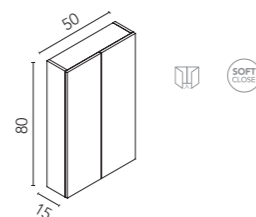

AZ6M: Azul Navy Mate

ALTOS STYLE/DUPLA

Interior: Dos estantes en cristal. Para el acabado BL1B dos estantes en madera. Profundidad 15.

Alto 1 puerta

Acabados	1P REV
BL19	125808
RO6	125296
NO20	131582
VD22M	132765
MA15M	130955
BL1B	123237
BL22M	128194
AZ6M	128196
163€	