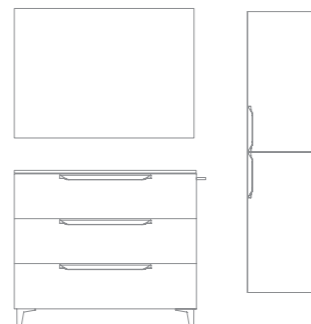

Urban

Blanco Nature
100

Urban 6: **1516€**
Precios desglosados de la composición en página 245