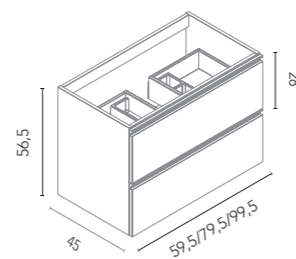

Vida 200 cm. Mueble 2 cajones 80. Bajo 40 1 puerta. Mueble 2 cajones 80. Tirador Negro. Consola con lavabo integrado Sky 200 (80+40+80). Espejos Aine 80. Toalleros barra Sumi Negro .

MUEBLES

Mueble con salva sifón y organizador de cajón. Profundidad 45
TIRADOR NO INCLUIDO.