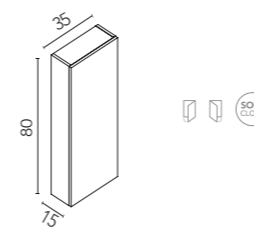

ALTOS STYLE

Interior: 2 estantes de cristal. Profundidad 15.

Alto 1 puerta

Acabados	1P REV
BL19	125808
RO6	125296
MA15M	126726
BL20M	126725
	163€