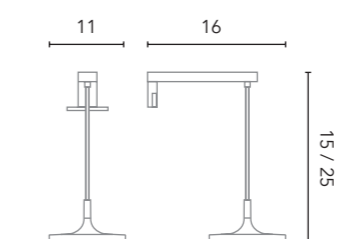

Sunna

	15	25
	126339	126217
	105€	105€

Potencia 5W
Lúmenes 400 LM
Dirección luz natural LED directa
Temperatura 4000 k. Tensión 220V - 240V

Negro Mate