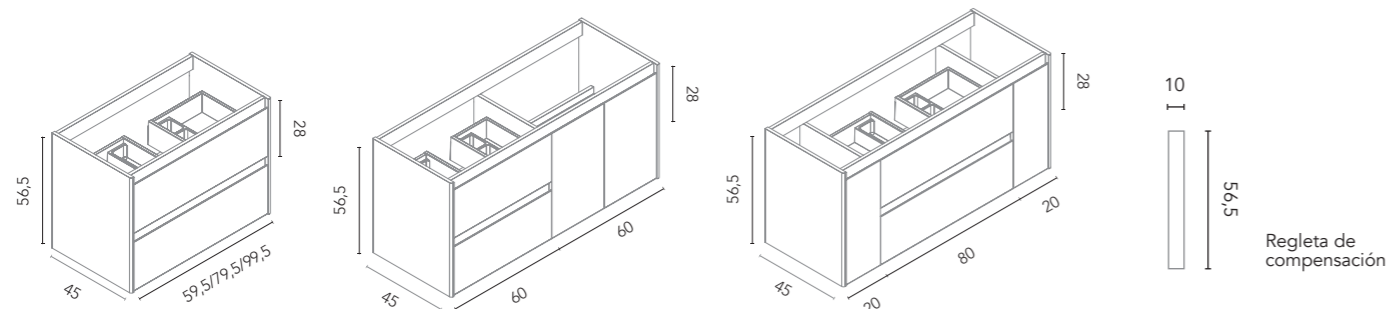

MUEBLE

Mueble con salva sifón y organizador de cajón. Profundidad 45.

Mueble 2 cajones / 2 cajones 2 puertas / 1 puerta 2 cajones 1 puerta

Acabados	60 2C	80 2C	100 2C	120 2C2P	120 1P2C1P	Regleta
BL18B	124011	124521	124524	124017	124527	128612
RO5	124012	124522	124525	124018	124528	128624
FR2	124013	124523	124526	124019	124529	128616
BL20M	127235	127237	127241	127243	127245	128614
MA15M	127236	127238	127242	127244	127246	128620
AZ9M	130663	130664	130666	130669	130670	130816
	411€	463€	565€	661€	680€	35€

BAJO

Mueble auxiliar, sin tapa. Profundidad 45. Interior: 1 estante de cristal.

Bajo 1 puerta

Acabados	40 1P IZQ	40 1P DCH	Regleta
BL18B	127456	127451	128612
RO5	127458	127453	128624
FR2	127457	127452	128616
BL20M	127459	127454	128614
MA15M	127460	127455	128620
AZ9M	130672	130671	130816
	234€	234€	35€

MÓDULO ABIERTO

Lacado brillo / lacado mate. Profundidad 45. Espesor 1,3.

Módulo 2 huecos

Acabados	20
Blanco Brillo	126679
Blanco Mate	127987
Negro Mate	127985
	109€
Arena Mate	126983
	133€