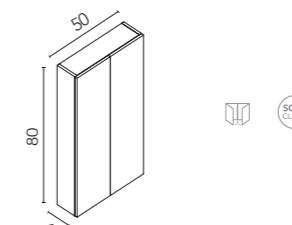

MUEBLES

Mueble con salva sifón y organizador de cajón. Profundidad 45.

Muebles 2 cajones

Acabados	60 2C	80 2C	100 2C	120 2C
BL19	126184	126188	126192	126196
RO6	126185	126189	126193	126197
GR37	126186	126190	126194	126198
BL20M	126187	126191	126195	126199
	407€	448€	521€	678€

Muebles 3 cajones

Acabados	60 3C	80 3C	100 3C
BL19	126200	126204	126208
RO6	126201	126205	126209
GR37	126202	126206	126210
BL20M	126203	126207	126211
	547€	574€	640€

MÓDULOS ABIERTOS

Profundidad 45. Espesor 1,3.

Módulos 2 huecos

Acabados	20	40
Arena Mate	126415	126418
Negro Mate	126414	126417
	206€	245€
Blanco Mate	126413	126416
	285€	296€

ALTOS STYLE

Interior: 2 estantes de cristal. Profundidad 15.

Alto 1 puerta

Acabados	1P REV
BL19	125808
RO6	125296
GR37	125809
BL20M	126725
	163€

Alto 2 puertas

Acabados	2P
BL19	125812
RO6	125299
GR37	125813
BL20M	126727
	191€

COLUMNA

Interior: 2 estantes móviles de madera y 1 estante fijo de madera. Profundidad 24.

Columna 2 puertas

Acabados	2P REV
BL19	126498
RO6	126499
GR37	128193
BL20M	126501
	302€

Lavabos, espejos, camerinos y luminarias disponibles en página 262.

Más opciones de accesorios disponibles en página 285. Medidas de las cotas en cm.

Sistema Soft Close

Recubrimiento 2D

Cajón extracción total

Apertura de puertas central

Apertura izquierda o derecha

ACABADOS