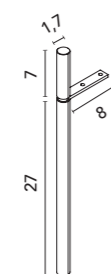

Logika

Lacado metálico. 2 unidades. Altura: 34,4.

Acabados	
Blanco	131390
Antracita	131391
Inox	131392
75€