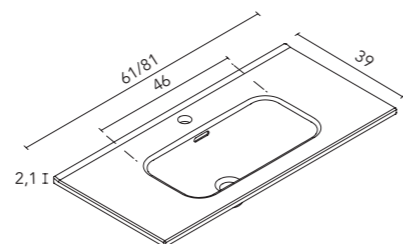

LAVABOS INTEGRADOS

Spirit (cerámico)

Acabado brillo. Profundidad del seno 12. Espesor 2,1.

Encimera Spirit 60-80

60	80
124873	124875
151€	193€

Beauty (cerámico)

Acabado brillo. Profundidad del seno 15. Espesor 2.

Encimera Beauty 60-80-100

60	80	100
123497	123498	124782
160€	191€	256€

Trend (cerámico)

Acabado brillo. Profundidad del seno 15. Espesor 2.

Encimera Trend 80-100

80	100
123067	123068
220€	280€

LAVABOS INTEGRADOS

Slim (cerámico)

Acabado brillo. Profundidad del seno 12. Espesor 2,1.

Encimera Slim 90-120

90	120
125315	125316
257€	358€

Cairo (cerámico)

Acabado brillo/mate. Profundidad del seno 11. Espesor 4,7.

Encimera Cairo 60-80-100-120

Acabados	60	80	100	120 2S (60+60)
Blanco Brillo	131642	131645	131648	131651
	145€	171€	233€	382€
Blanco Mate	131643	131646	131649	131652
Negro Mate	131644	131647	131650	131653
	191€	260€	312€	603€

Las medidas entre paréntesis especifican los módulos necesarios para dicha composición. Medidas de las cotas en cm.

Lavabo cerámico

* Los lavabos Cairo no son compatibles con la colección Sansa.