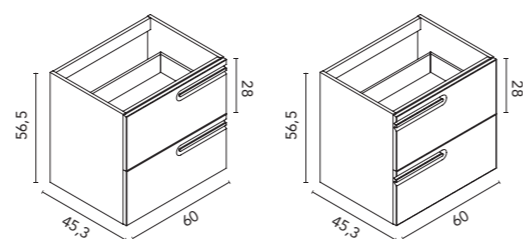

BAJO

Mueble auxiliar, sin tapa, sin salva sifón ni organizador de cajón. No admite lavabo. Profundidad 45.