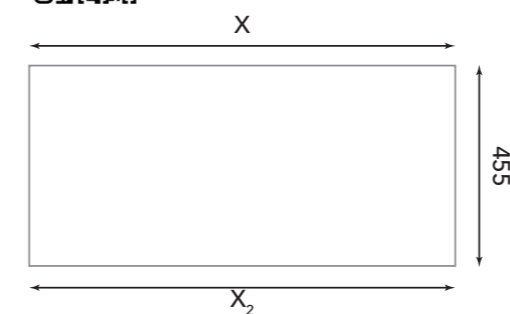

Encimera con agujero para lavabo y grifo

Encimera sin mecanizar