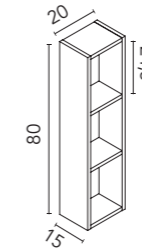

AUXILIARES DUPLA

Alto abierto

Profundidad 15. 1,6 cm Espesor. 3 estantes. Melamina y lacado mate.

* Lacado Arena Mate MA16M.
 * Lacado Blanco Mate BL15M.

Acabados	20x80
NO17	130930
NO18	130931
NO19	130932
RO12	131386
VD19	130927
BL26	131385
TE4	130928
AZ8M	130929
109€	
Arena Mate*	130934
Blanco Mate*	130933
MA23M	130845
AZ9M	130844
VD22M	133008
156€	