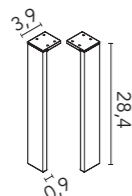

PATAS

Lite

Altura 28,4. 2 unidades. Colocación en dos posiciones, tanto de frente como de perfil.

Acabados	
Blanco Mate	128798
Negro Mate	128799
32€	
Cromo	128797
Acero Cepillado	128341
Oro Cepillado	128342
38€