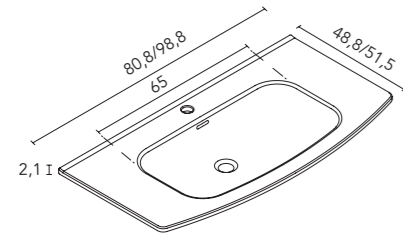

Recubrimiento 2D

Apertura y cierre push

Apertura izquierda o derecha

Cajón extracción total

Apertura de puertas central

ENCIMERAS CON LAVABO INTEGRADO

Trend (cerámico)

Acabado brillo. Profundidad del seno 15. Espesor 2.