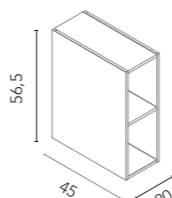

MÓDULO ABIERTO

Lacado brillo / lacado mate. Profundidad 45. Espesor 1,3.