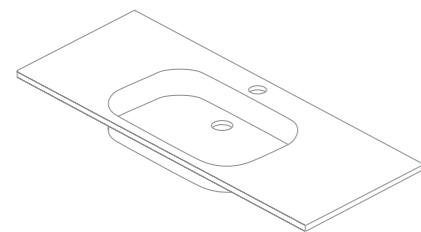

TIPOS DE ENCIMERAS

Encimeras con lavabo integrado