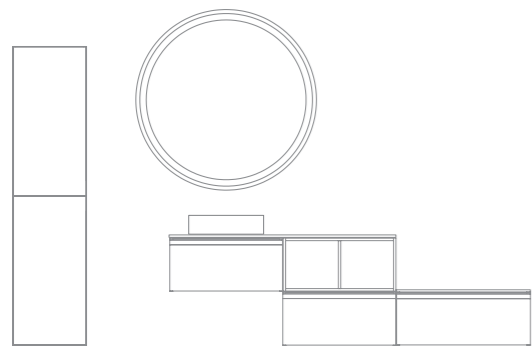

Vida

Gris Arenado
Blanco Mate
200 (60+60+80)

Vida 2: 2484€
Precios desglosados de la composición en página 130