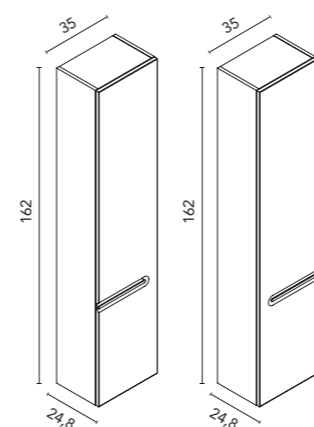

COLUMNA

Interior: 4 estantes móviles de cristal y 1 estante fijo de madera. Profundidad 24,8.