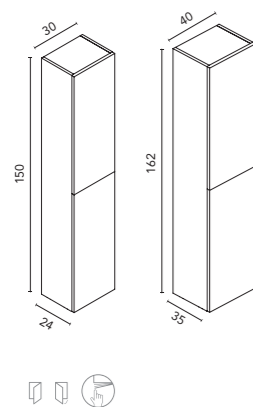

ALTOS STYLE

Interior: 2 estantes de cristal. Para los acabados BL1B, GR16B, GR21 y NO14, 2 estantes de madera. Profundidad 15.

Altos 1 y 2 puertas

Acabados	1P REV	2P
BL1B	123237	123241
GR16B	123238	123242
GR21	125317	125318
NO14	123240	123244
RO12	129294	129293
VD19	129830	129829
NG3M	128197	128203
AZ6M	128196	128202
BL22M	128194	128200
	163€	191€

COLUMNAS

Interior 30: 1 estante fijo de madera y 2 estantes móviles de madera. Puertas con sistema push-open. Interior 40: 1 estante fijo de madera. 4 estantes móviles de madera. Puertas con sistema push-open.

Columnas 2 puertas

Acabados	30 2P REV	Acabados	40 2P REV
BL1B	124845	BL1B	129982
GR16B	124846	GR16B	129983
GR21	124847	GR21	129984
NO14	124848	NO14	129985
RO12	129292	RO12	131380
VD19	129828	VD19	131382
NG3M	128093		279€
AZ6M	128094		
BL22M	128095		
	240€		

Lavabos, espejos, camerinos y luminarias disponibles a partir de la página 262. Más opciones de accesorios disponibles en página 285. Medidas de las cotas en cm.

ACABADOS

MUEBLE

TIRADOR*

* Especificar color de tirador junto a pedido. Es necesario 1 tirador por cajón/puerta.

ENCIMERAS MECANIZADAS PARA LAVABO SOBRE ENCIMERA

Profundidad 46. Encimeras válidas únicamente para módulos de 60, 80 y 100 con seno central.

Encimeras mecanizadas

Acabados	60	80	100
BL1B	126579	126583	126587
GR16B	126580	126584	126588
GR21	126581	126585	126589
NO14	126582	126586	126590
RO12	129295	129296	129297
VD19M	129831	129832	129833
NG3M	127915	127919	127923
AZ6M	127916	127920	127924
BL22M	127917	127921	127925
	84€	99€	114€
PVC. BL20M	127424	127426	127428
PVC. MA15M	127425	127427	127429
	93€	107€	127€

Barras metálicas encimeras

60	70	80	100	120
132458	132459	132460	132461	132462
12€	15€	17€	21€	26€

Barra metálica para refuerzo de la encimera.