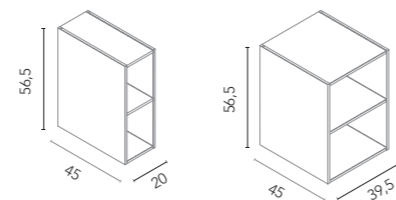

MÓDULOS ABIERTOS

Melamina. Profundidad 44,6. Espesor 1,6.

Módulo 2 huecos

Acabados	20	40
NO18	130869	130877
RO12	131376	131378
VD19	130865	130873
AZ8	130867	130875
TE4	130866	130874
BL26	131375	131377
	109€	137€

PATAS

Metálica lacada. 2 unidades. Altura: 34,4. *** No se puede colocar la pata en el módulo ropero**

Patas

Acabados	2U
Blanco	131390
Antracita	131391
Inox	131392
	75€