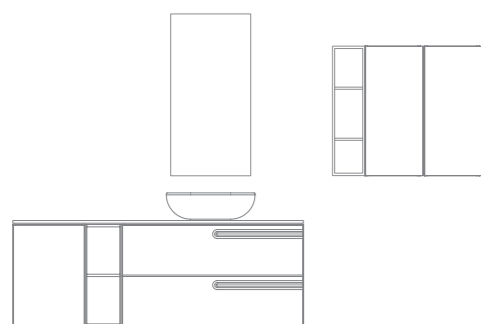

Econic

Blanco Nature

120 (60+60)

Econic 7: **2418€**
Precios desglosados de la composición en página 77

Econic 120 cm. Mueble 2 cajones 60 derecha. Mueble 2 cajones 60 izquierda. Lavabo cerámico integrado 120 Cairo Negro Mate. Espejo 120 Aine. Columna 1 puerta derecha. Columna 1 puerta izquierda.