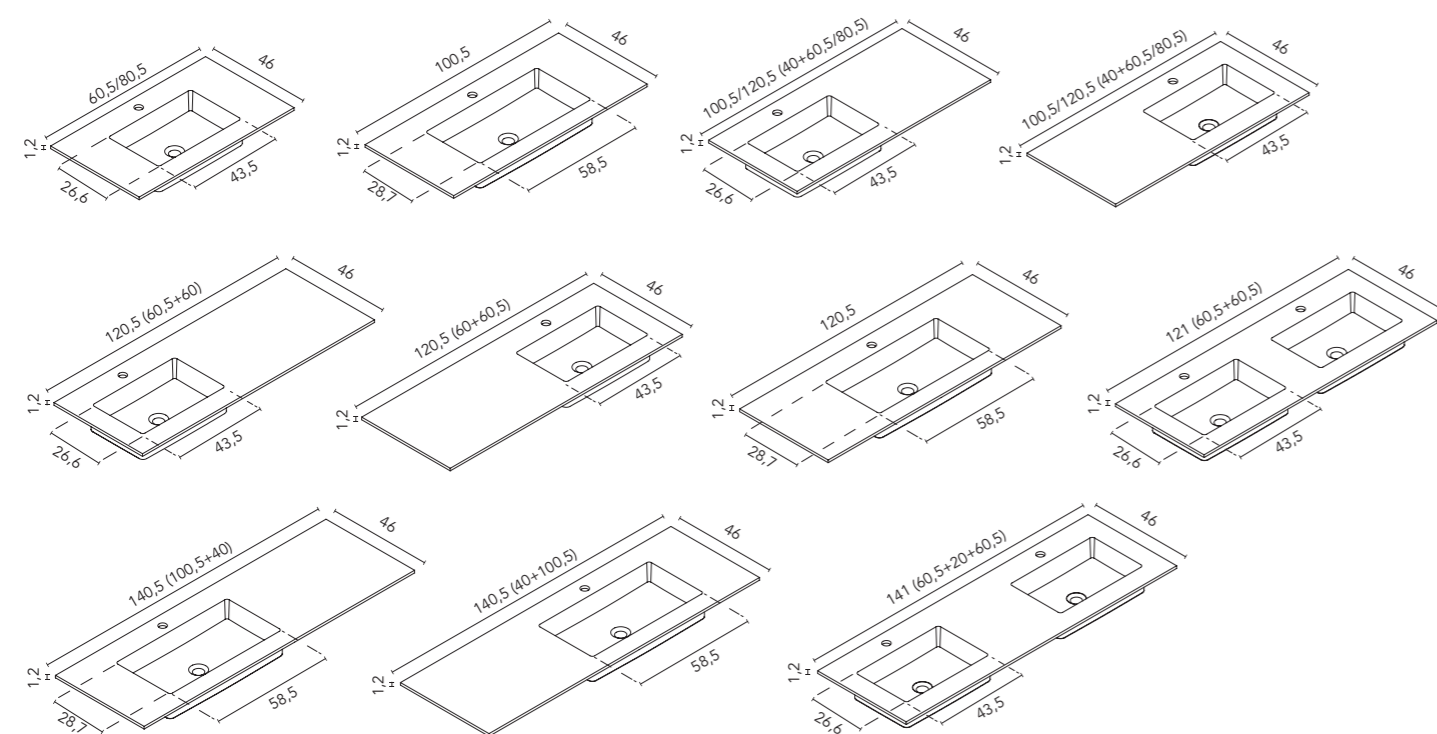

LAVABOS INTEGRADOS

Sky (Solid Surface)

Acabado mate. Profundidad del seno 12. Espesor 1,2.

Encimera Sky

	60	80	100+	100 1S IZQ (60+40)	100 1S DCH (40+60)	120 1S IZQ (80+40)	120 1S DCH (40+80)
Con orificio grifo	126267	126268	126269	126753	126754	126755	126756
Sin orificio grifo	127061	127062	127063	127064	127065	127069	127070
	267€	320€	401€	401€	401€	482€	482€
	120+ 1S	120 1S IZQ (60+60)	120 1S DCH (60+60)	120 2S (60+60)	140+1S IZQ (100+40)	140+ 1S DCH (40+100)	140 2S (60+20+60)
Con orificio grifo	127229	126270	126271	126272	126757	126758	126273
Sin orificio grifo	127230	127066	127067	127068	127072	127073	127071
	482€	482€	482€	562€	574€	574€	668€

LAVABOS INTEGRADOS

Sky (Solid Surface)

Acabado mate. Profundidad del seno 12. Espesor 1,2.