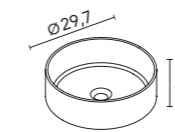

LAVABOS SOBRE ENCIMERA

Sun mini (cerámico)

Profundidad del seno 10,5.