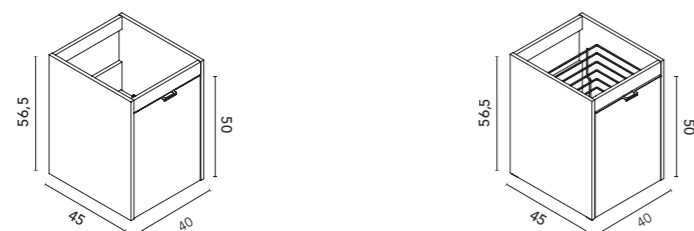

BAJOS

Mueble auxiliar, sin tapa. No admite lavabo. Profundidad 45. **TIRADOR NO INCLUIDO.**

Mueble bajo 1 puerta

Acabados	40 1P
NO18	131373
RO12	131374
VD19	131371
AZ8	131370
TE4	131372
BL26	131369
	152€

Módulo ropero 1 cajón

Acabados	40 1C
NO18	130339
RO12	130338
VD19	130335
AZ8	130337
TE4	130336
BL26	130334
	307€