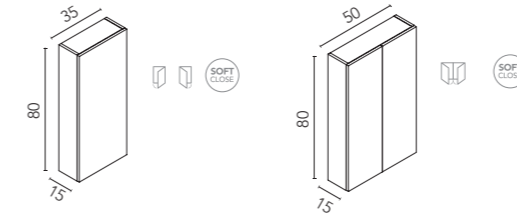

Alto 1 puerta / 2 puertas

Acabados	35 1P REV	50 2P
NO18	130343	130347
RO12	129294	129293
VD19	129830	129829
AZ8	130342	130346
TE4	130341	130345
BL26	130340	130344
	163€	191€

COLUMNAS

Interior 30: Un estante fijo en madera, dos estantes regulables en madera. Puertas con apertura y cierre push.
Interior 40: Un estante fijo en madera, cuatro estantes regulables en madera. Puertas con apertura y cierre push.