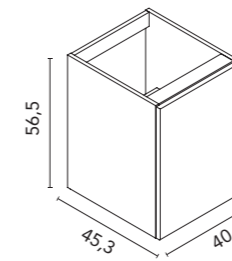

BAJOS

Mueble auxiliar, sin tapa, sin salva sifón ni organizador de cajón. No admite lavabo. Profundidad 45. Bajo 1 puerta, interior con 1 estante de cristal.