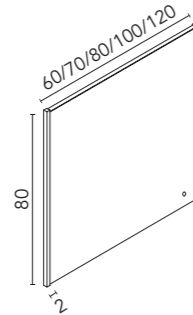

ESPEJOS CON LUZ

Aine