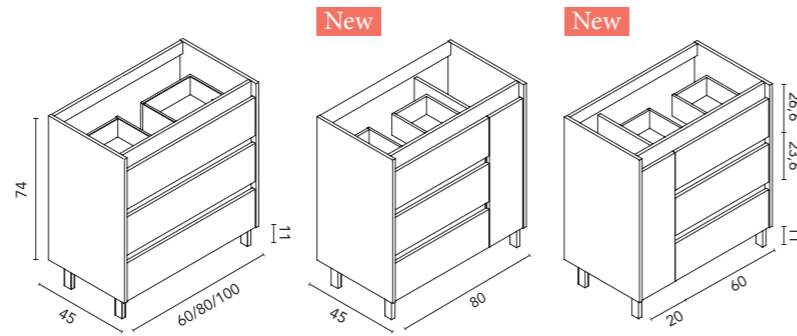

MUEBLES

Mueble con recorte de sifón. Profundidad 45.

Mueble 2 cajones

Acabados	60 2C	70 2C	80 2C	100 2C
GR21	125066	125069	125072	125275
RO14	129440	129444	129448	129452
NO14	125270	125271	125272	125276
RO13	129439	129443	129447	129451
BL1B	125064	125067	125070	125273
	278€	306€	332€	366€

Mueble 2 puertas

Acabados	60 2P	70 2P	80 2P
GR21	125789	125899	125796
RO14	129468	129472	129476
NO14	125790	125900	125797
RO13	129467	129471	129475
BL1B	125787	125897	125794
	197€	203€	210€

Mueble 3 cajones / 3 cajones 1 puerta

Acabados	60 3C	80 3C	80 1P3C	80 3C1P	100 3C
GR21	125803	125366	132978	132982	125362
RO14	129456	129460	132980	132984	129464
NO14	125804	125367	132979	132983	125363
RO13	129455	129459	-	-	129463
BL1B	125801	125364	132977	132981	125360
	362€	415€	429€	429€	455€

Mueble 2 cajones 1 puerta

Acabados	90 2C1P
GR21	128818
RO14	129610
NO14	128819
RO13	129609
BL1B	128816
	371€

MUEBLES FONDO REDUCIDO

Mueble con recorte de sifón y organizador de cajón. Profundidad 39.

New

Mueble 2 cajones

Acabados	60 2C	80 2C
GR21	132955	132956
RO14	132951	132952
NO14	132953	132976
BL1B	132949	132950
	278€	332€

BAJOS

Mueble auxiliar, sin tapa, sin salva sifón ni organizador de cajón. No admite lavabo. Profundidad 45.

Bajo 2 cajones

Acabados	60 2C
GR21	131614
RO14	131442
NO14	131617
RO13	131616
BL1B	131612
	278€