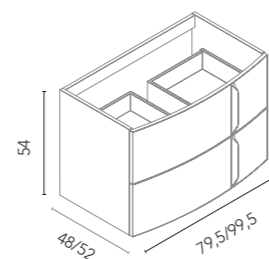

Mueble 2 cajones

Acabados	80 2C	100 2C
BL19	126474	126478
RO6	126475	126479
MA15M	126476	126480
BL20M	126477	126481
	531€	602€

BAJOS

Bajo altura 38: sin estante. Profundidad 43.
Bajo altura 54: 1 estante de cristal. Profundidad 43.