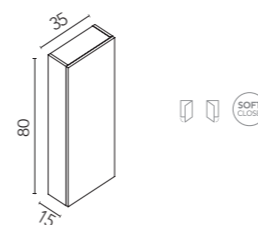

Módulos 2 huecos

Acabados	20	40
Arena Mate	126415	126418
Negro Mate	126414	126417
	206€	245€
Blanco Mate	126413	126416
	285€	296€

ALTOS STYLE

Interior: 2 estantes de cristal. Profundidad 15.

Alto 1 puerta