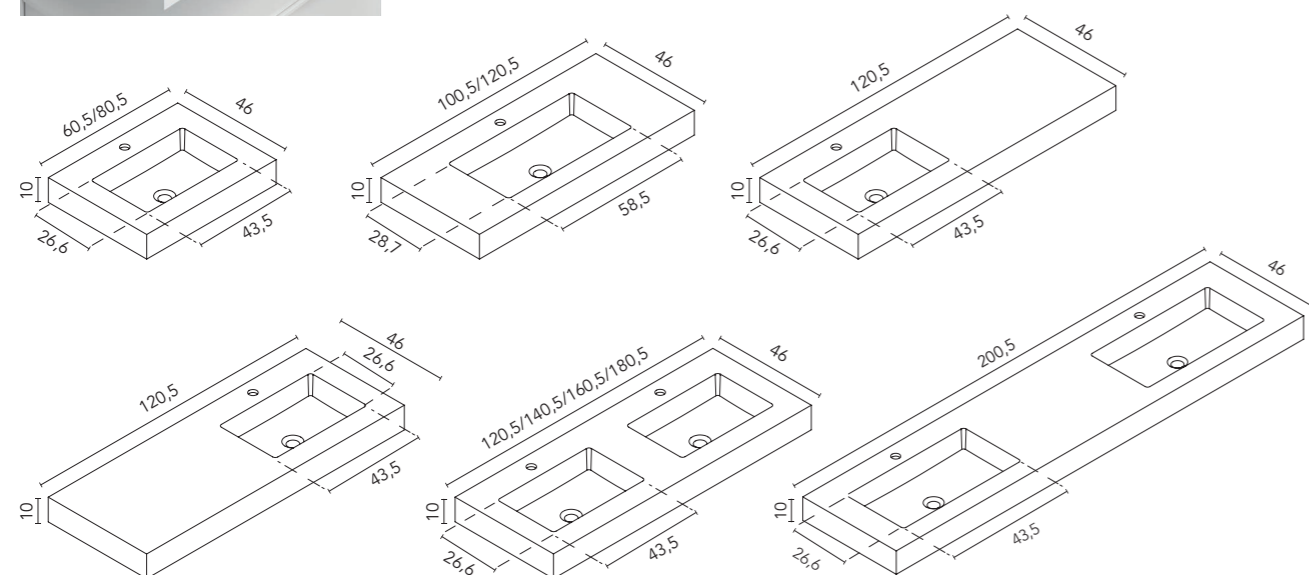

Solid. Blanco Mate

Consola Sky

	60	80	100+	120+	120 1S IZQ (60+60)	120 1S DCH (60+60)	120 2S (60+60)
Con orificio grifo	126277	126278	126279	126280	126281	126282	126283
Sin orificio grifo	127081	127082	127083	127084	127085	127086	127087
	374€	427€	482€	536€	536€	536€	881€