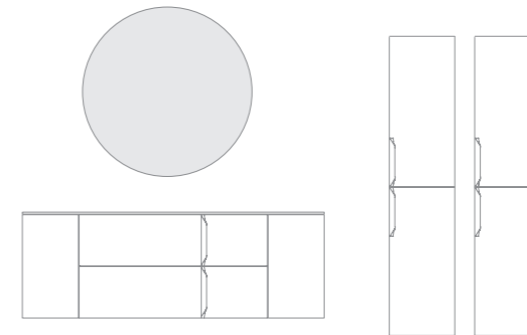

Wave 3

Blanco Mate
160 (30+100+30)
Pág. 86-87

Ref.	Descripción	PVP
126497	Wave Bajo 1 Puerta 30 IZQ	194€
126481	Wave Mueble 2 cajones 100	602€
126493	Bajo 30 Wave 1 puerta DCH	194€
126347	Lavabo integrado 160 (30+100+30) Gloob	737€
125523	Espejo 90 Lua	378€
Total composición		2105€
126162	Toallero de barra Sumi Negro	67€
126501	Columna 2 puertas 35 (2 ud.)	604€