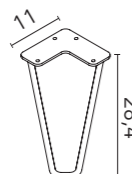

Wire

Altura 28,4. 2 unidades. 1cm Espesor.

Acabados	
Blanco Mate	127250
Negro Mate	127038
32€	
Cromo	127249
38€