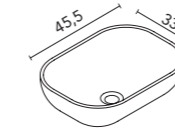

Arena Mate Negro Mate

Block (cerámico)

Profundidad del seno 13,5.

Acabados	45,5
Arena Mate	126289
Negro Mate	128410
Cotton	128822
Azul Ocean	130634
Verde Mineral	132971
Piombo	129906
Gris Vintage	129956
280€	