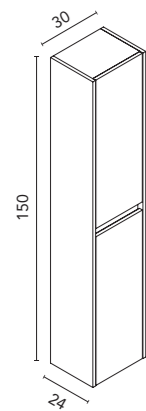

COLUMNNA

Distribución interior: Un estante fijo en madera, dos estantes regulables en madera. Puertas con cierre amortiguado.