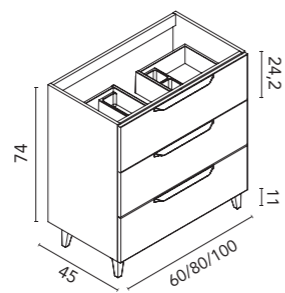

Urban

Blanco Nature
100

Urban 6: **1516€**
Precios desglosados de la composición en página 245

MUEBLES

Mueble con salva sifón y organizador de cajón. Profundidad 45.

Muebles 2 cajones

Acabados	60 2C	80 2C	100 2C	120 2C
BL19	126184	126188	126192	126196
RO6	126185	126189	126193	126197
GR37	126186	126190	126194	126198
BL20M	126187	126191	126195	126199
	407€	448€	521€	678€