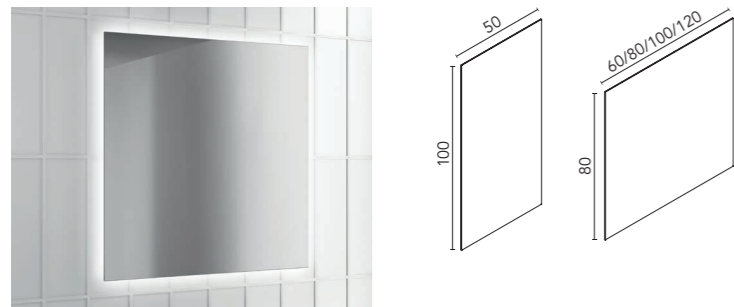

LED SAMSUNG

50
128864
312€

Luz natural LED ambiente. Trasera PVC.
Luna pulida rectangular con cantos redondeados.
Temperatura: 4000k. 36 000h de luz.
Profundidad: 3cm. Fácil instalación.
Espejo serigrafiado.

Blaze