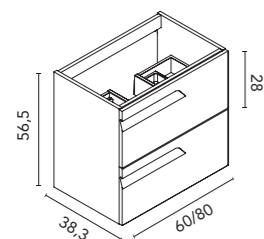

MUEBLES FONDO REDUCIDO

Mueble con recorte de sifón y organizador de cajón. Profundidad 39.