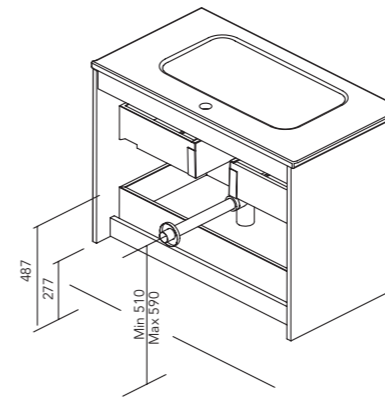

COMPATIBILIDAD DE LAVABOS POR COLECCIÓN

	LAVABOS INTEGRADOS								LAVABOS SOBRE ENCIMERA									
	Cerámicos						Solid Surface	Solid / Resina	Solid Surface	Cerámicos						Solid Surface		
	Spirit	Beauty	Slim	Trend	Enzo	Cairo	Gloob	Sky	Sky Console	Galaxy	Nomia	Nysa	Zala	Block	Sun	Oval	Taos	Volta
Logika					•	•		•	•	•	•	•	•	•	•	•	•	•
Econic					•	•		•	•	•	•	•	•	•	•	•	•	•
Wave				•			•		•	•	•	•	•	•	•	•	•	•
Vida					•	•		•	•	•	•	•	•	•	•	•	•	•
Alfa			•		•	•		•	•	•	•	•	•	•	•	•	•	•
Essence									•	•	•	•	•	•	•	•	•	•
Vitale	•				•	•		•	•	•	•	•	•	•	•	•	•	•
Sansa	•		•		•			•	•	•	•	•	•	•	•	•	•	•
Urban				•	•			•	•	•	•	•	•	•	•	•	•	•
Dai		•							•	•	•	•	•	•	•	•	•	•

COLOCACIÓN DE SIFÓN

Logika

2 cajones. Fondo tubería 7 cm.