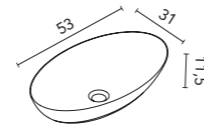

Volta (Solid Surface)

Profundidad del seno 11,5.