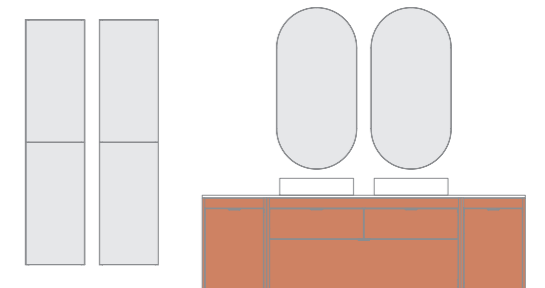

Logika 8

Terracota Pure. Blanco Mate
200 (40+120+40)
Página 36-39

Ref.	Descripción	PVP
130336	Módulo ropero 40 1 cajón	307€
130330	Mueble 120 Logika 3 cajones	633€
131372	Bajo 40 Logika 1 puerta	152€
131496	Tirador 40 Blanco (2 ud.)	42€
130544	Tirador 120 3 cajones Blanco	93€
126298	Encimera 200 Mineral Cover	463€
132462	Barra Encimera 120 (2 ud.)	52€
127553	Lavabo Oval Blanco (2 ud.)	560€
128864	Espejo 50 Axis (2 ud.)	624€
Total composición		2926€
128580	Columna 35 Mirror 2 puertas (2 ud.)	840€