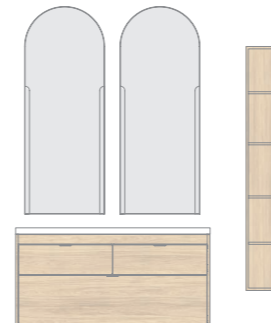

Logika 4

Nogal Ártico. Inox
120
Página 24-25

Ref.	Descripción	PVP
130333	Mueble 120 Logika 3 cajones	633€
130546	Tirador 120 3 cajones Inox	93€
131652	Lavabo integrado 120 Cairo Blanco Mate	603€
132134	Espejo 50 Dome (2 ud.)	642€
Total composición		1971€
130915	Columna abierta 20 Dupla 5 huecos	161€