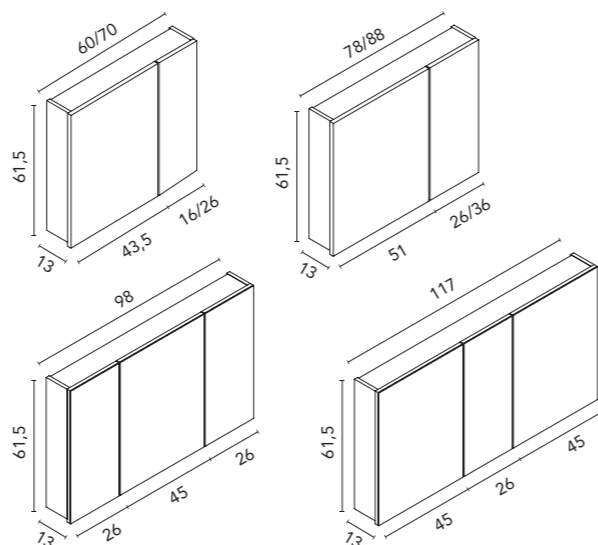

CAMERINOS

Nika

Costados exteriores en melamina Gris y lacado en Blanco. Interior: 2 estantes de cristal.