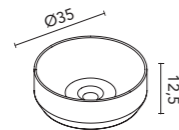

Nysa (cerámico)

Profundidad del seno 12,5.