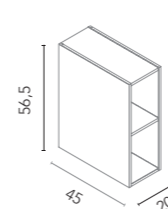

MÓDULOS ABIERTOS

Profundidad 45. Espesor 1,6.