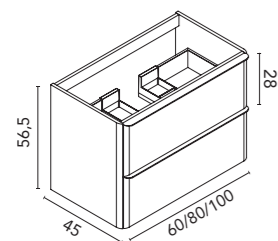

MUEBLES

Mueble con salva sifón y organizador de cajón. Profundidad 45.

Muebles 2 cajones

Acabados	60 2C	80 2C	100 2C
RO5+A	129029	127107	127111
FR2+A	129028	127108	127112
BL18B+B	129027	127105	127109
MA15M+A	129030	127106	127110
	393€	415€	453€

TIRADORES

2 unidades. Mueble con tiradores incluido. Elige a parte diferentes acabados para personalizarlo.