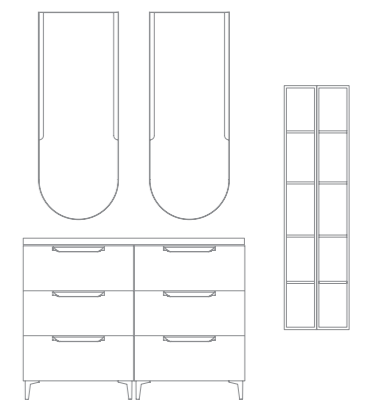

Urban 3: 2775€
Precios desglosados de la composición en página 244