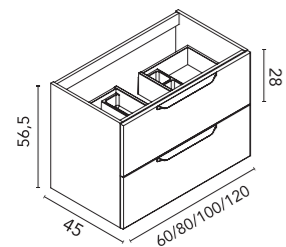

Urban

Blanco Nature
100

Urban 6: **1516€**
Precios desglosados de la composición en página 245

MUEBLES

Mueble con salva sifón y organizador de cajón. Profundidad 45.

Muebles 2 cajones

Acabados	60 2C	80 2C	100 2C	120 2C
BL19	126184	126188	126192	126196
RO6	126185	126189	126193	126197
GR37	126186	126190	126194	126198
BL20M	126187	126191	126195	126199
	407€	448€	521€	678€