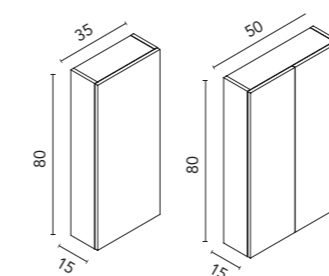

Alto

Profundidad 15. 2 estantes de cristal con interior moka. Puertas con sistema soft close.