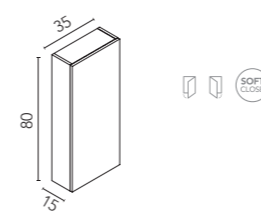

ENCIMERAS CON LAVABO INTEGRADO

Beauty (cerámico)

Acabado brillo. Profundidad del seno 12. Espesor 1,8.

Lavabo Beauty 60-80-100

60	80	100
123497	123498	124782
160€	191€	256€

ALTOS STYLE

Interior: 2 estantes de cristal. Puertas con sistema soft close. Profundidad 15.