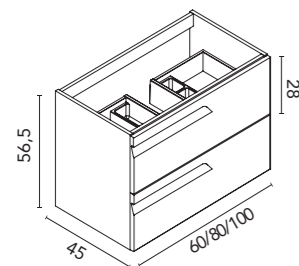

MUEBLES

Mueble con recorte de sifón y organizador de cajón. Profundidad 45.

Mueble 2 cajones

Acabados	60 2C	80 2C	100 2C
BL19	125621	125626	125631
RO6	125620	125625	125630
NO20	132744	132746	132748
VD22M	132743	132745	132747
MA15M	129772	129775	129778
BL1B	125617	125622	125627
BL22M	129773	129776	129779
AZ6M	129774	129777	129780
	378€	415€	482€