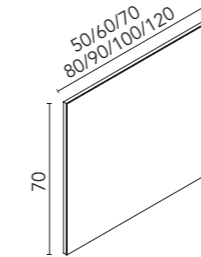

ESPEJOS

Murano