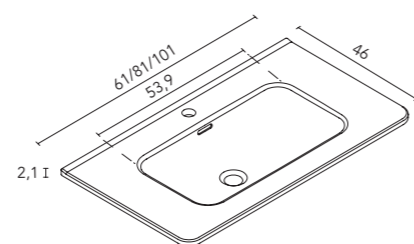

Encimera Spirit 60-80

60	80
124873	124875
151€	193€

Blanco Brillo

Beauty (cerámico)

Acabado brillo. Profundidad del seno 15. Espesor 2.

Encimera Beauty 60-80-100

60	80	100
123497	123498	124782
160€	191€	256€