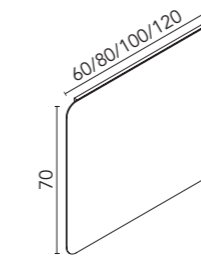

50	60	70	80	90	100	120
122546	122547	122548	122549	122550	122551	122552
70€	75€	80€	86€	96€	101€	121€

Perfil con acabado Gris. Dispone de hueco para el transformador. Profundidad: 2,6cm.

Esferic