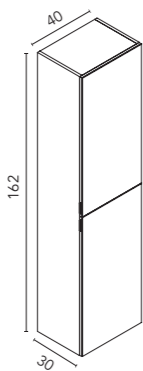

COLUMNA MIRROR

Profundidad 30. 4 estantes móviles de cristal y 1 estante fijo de madera. Puertas en acabado espejo.

Acabados	
BL1B	128582
391€	
BL20M	128580
MA15M	128581
420€