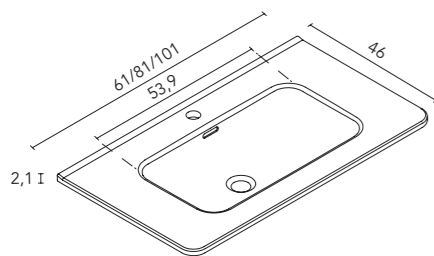

ENCIMERAS CON LAVABO INTEGRADO

Beauty (cerámico)

Acabado brillo. Profundidad del seno 12. Espesor 1,8.

Lavabo Beauty 60-80-100

60	80	100
123497	123498	124782
160€	191€	256€

ALTOS STYLE

Interior: 2 estantes de cristal. Puertas con sistema soft close. Profundidad 15.