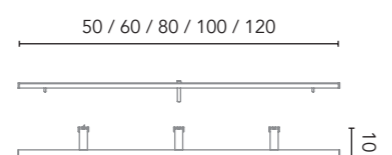

Limit

50	60	80	100	120
127234	127159	127160	127161	127162
92€	116€	144€	168€	181€

Potencia 15W (50) / 15W (60) / 20W (80) / 25W (100) / 30W (120)
Lúmenes 1135 LM (50) / 1135 LM (60) / 1480 LM (80) / 1790 LM (100) / 2130 LM (120)
Dirección luz natural LED directa.
Temperatura 4000 K. Tensión 220V - 240V