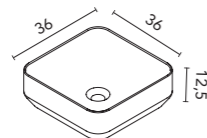

Zala (cerámico)

Profundidad del seno 12,5.