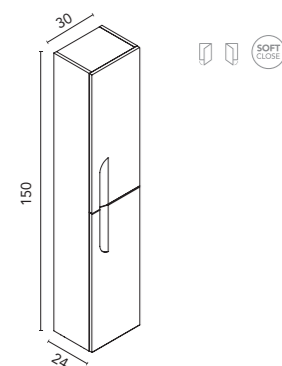

COLUMNA

Interior: Un estante fijo en madera, dos estantes regulables en madera. Profundidad 24.