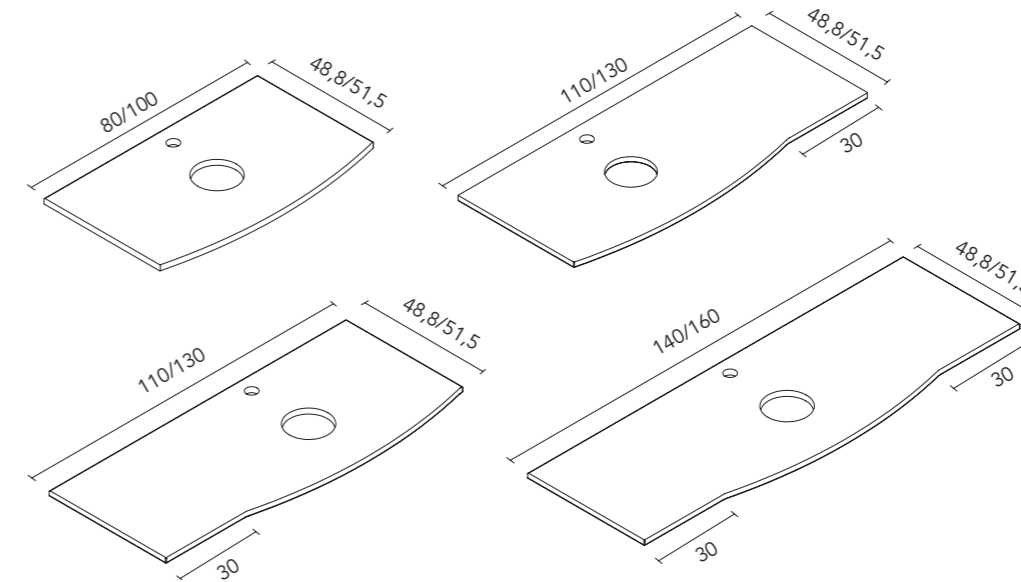

Blanco Brillo

Blanco Mate

ENCIMERAS PARA LAVABO SOBRE ENCIMERA

Encimeras mecanizadas con agujero para lavabo y grifo.

Las medidas entre paréntesis especifican los módulos que son necesarios para dicha composición.