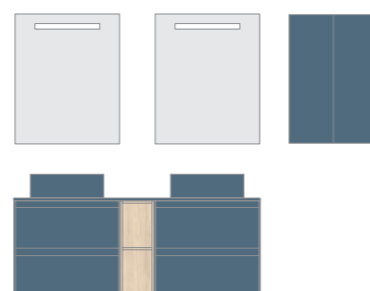

Alfa 4

Azul Ocean. Roble Ártico
140 (60+20+60)
Pág. 144-147

Ref.	Descripción	PVP
130663	Mueble 60 Alfa 2 cajones (2 ud.)	822€
130869	Bajo 20 Logika 2 huecos	109€
131272	Encimera PVC 140 Azul Ocean	167€
130633	Lavabo Sun Ocean (2 ud.)	560€
128123	Espejo Lys 60 (2 ud.)	300€
Total composición		1958€
130967	Alto Style 50 2 puertas	191€