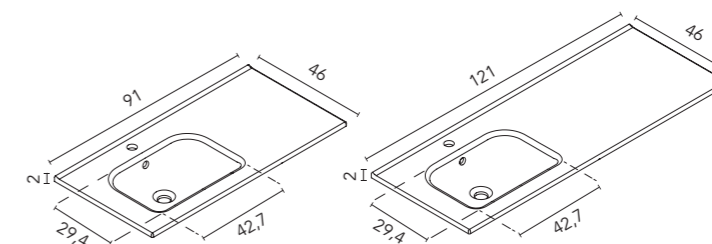

LAVABOS INTEGRADOS

Slim (cerámico)

Acabado brillo. Profundidad del seno 12. Espesor 2,1.

Encimera Slim 90-120

90	120
125315	125316
257€	358€